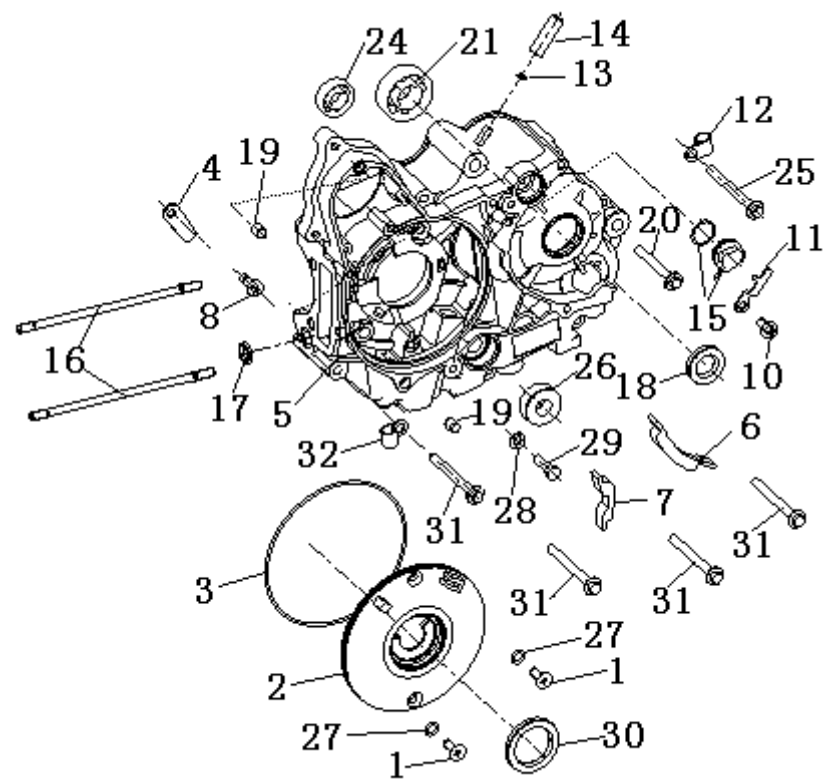

M06

LEFT CRANKCASE ASSY

N°	Código	Description	Descripción	QTY
20	040300M0620	BOLT	TORNILLO	2
21	040300M0621	BEARING 6203	RODAMIENTO 6203	1
24	040300M0624	BEARING 6001	RODAMIENTO 6001	1
25	040300M0625	BOLT	TORNILLO	2
26	040300M0626	OIL SEAL	RETEN MOTOR	1
27	040300M0627	O RING	JUNTA TÓRICA	1
28	040300M0628	WASHER	JUNTA	1
29	040300M0629	BOLT	TORNILLO	3
30	040300M0630	OIL SEAL	RETEN MOTOR	1
31	040300M0631	BOLT	TORNILLO	5
32	040300M0632	CLAMP	FIJADOR	1