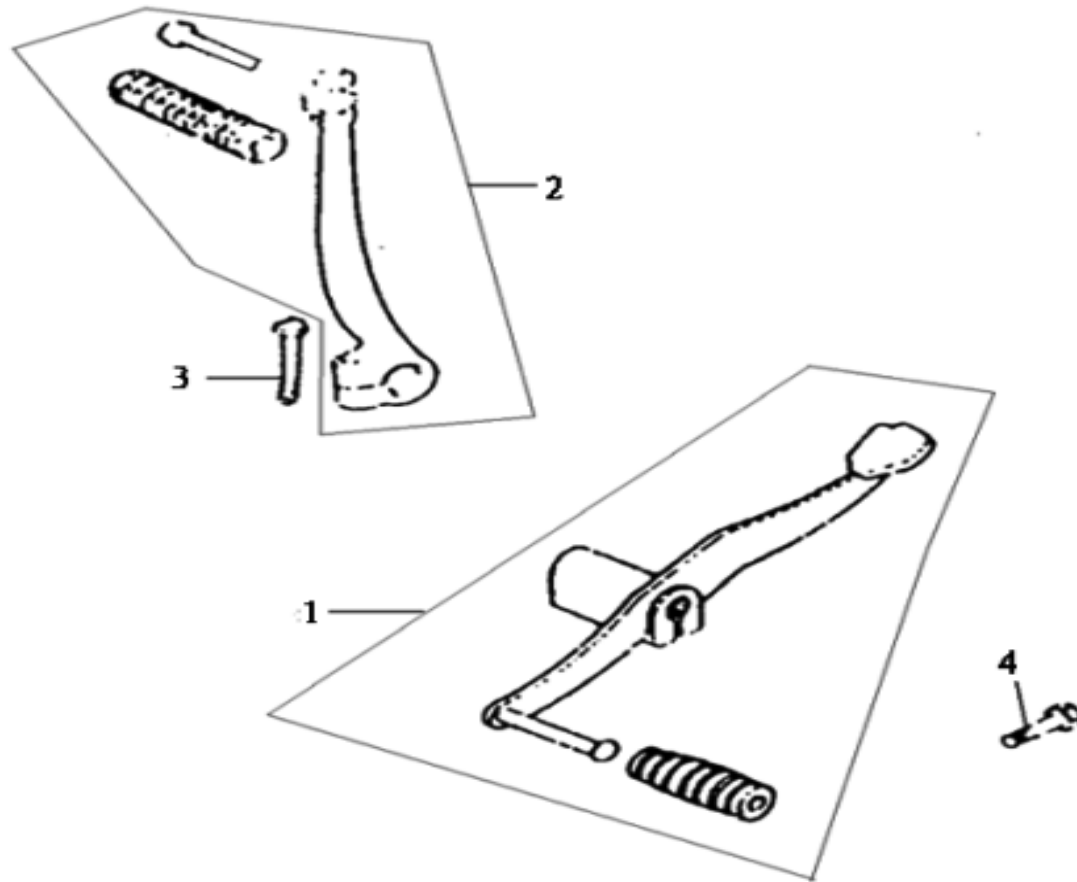

F25

ENGINE ATTACHMENT / PERIFERIA MOTOR

N°	Código	Description	Descripción	QTY
1	040300F2501	LEVER, GEAR SHIFT	PALANCA CAMBIOS	1
2	040300F2502	KICK STARTER COMP	PALANCA ARRANQUE	1
3	040300F2503	BOLT 6X22mm	TORNILLO	1
4	040300F2504	BOLT 6X20mm	TORNILLO	1