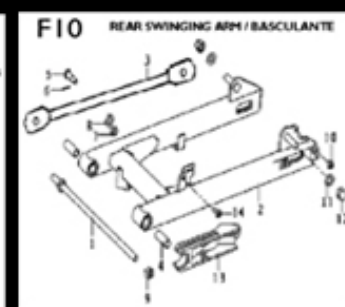

Frame / Chasis