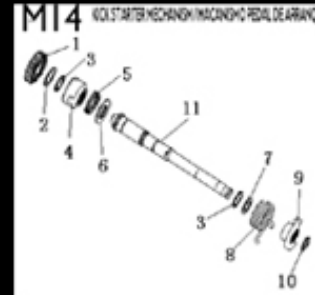

N°	Código	Description	Descripción	QTY
21	040300F0121	BOLT 8x25mm	TORNILLO	3
22	040300F0122	BOLT 10x1.25x50mm	TORNILLO	1
23	040300F0123	WASHER 10	JUNTA	1
24	040300F0124	NUT 10x1.25mm	TUERCA	1
25	040300F0125	PEDAL ASSY., BRAKE	PEDAL FRENO TRASERO	1
26	040300F0126	SPRING	MUELLE PEDAL FRENO TRAS.	1
27	040300F0127	SLEEVE, SPRING	CASQUILLO MUELLE	1
28	040300F0128	PIN 6x18	TORNILLO	1
29	040300F0129	PIN 2x18	TORNILLO	1
30	040300F0130	WASHER 6	JUNTA	1
31	040300F0131	SCREW 6x60mm	TORNILLO	2
32	040300F0132	NUT 6mm	TUERCA	2

F25

ENGINE ATTACHMENT / PERIFERIA MOTOR

N°	Código	Description	Descripción	QTY
1	040300F2501	LEVER, GEAR SHIFT	PALANCA CAMBIOS	1
2	040300F2502	KICK STARTER COMP	PALANCA ARRANQUE	1
3	040300F2503	BOLT 6X22mm	TORNILLO	1
4	040300F2504	BOLT 6X20mm	TORNILLO	1

Engine / Motor

Engine / Motor

M01
CYLINDER HEAD ASSY / CONJUNTO CULATA

N°	Código	Description	Descripción	QTY
1	040300M0101	CYLINDER HEAD COMP	CONJUNTO CULATA	1
2	040300M0102	CYLINDER HEAD	CULATA	1
3	040300M0103	GUIDE, valve	GUIA VALVULA	1
4	040300M0104	O RING	JUNTA TÓRICA	2
5	040300M0105	GUIDE, valve	GUIA VALVULA	1
6	040300M0106	R-head COMP	SOPORTE	1
7	040300M0107	WASHER, R- head	JUNTA SOPORTE	1
8	040300M0108	BOLT	ARANDELA	1
9	040300M0109	BOLT	ARANDELA	2
10	040300M0110	WASHER	JUNTA	1
11	040300M0111	L-head	JUNTA	1
12	040300M0112	WASHER L-head	JUNTA	1
13	040300M0113	SPARK PLUG	BUJIA	1
14	040300M0114	CYLINDER COVER	TAPA CULATA	1
15	040300M0115	WASHER	JUNTA TAPA CULATA	1
16	040300M0116	CAP NUT	TUERCA	4
17	040300M0117	WASHER	JUNTA	3
18	040300M0118	BUSH	JUNTA	1
19	040300M0119	SEAL	RETEN	1