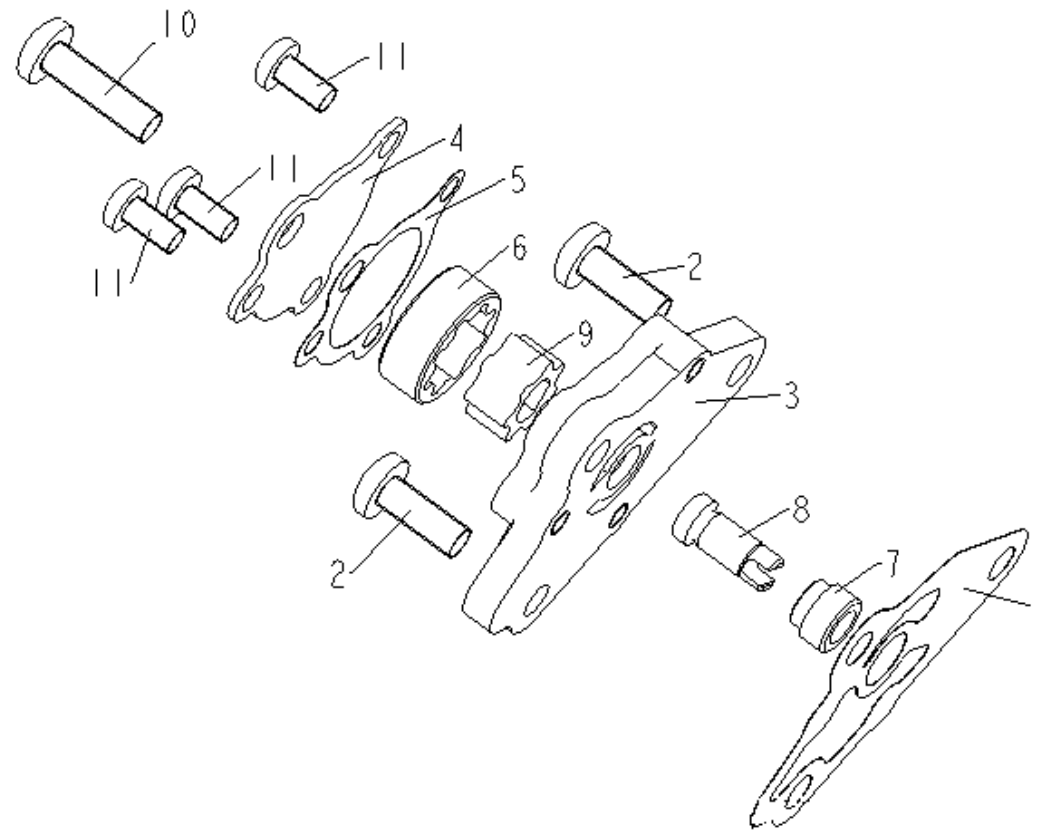

MII

OIL PUMP ASSY / CONJUNTO BOMBA ACEITE

N°	Código	Description	Descripción	QTY
1	040300MI101	GASKET, oil pump	JUNTA BOMBA ACEITE	1
2	040300MI102	SCREW	TORNILLO BOMBA ACEITE	2
3	040300MI103	BODY, oil pump	CUERPO BOMBA ACEITE	1
4	040300MI104	COVER, oil pump	TAPA BOMBA ACEITE	1
5	040300MI105	GASKET, oil pump cover	JUNTA TAPA BOMBA ACEITE	1
6	040300MI106	ROTOR, oil pump outer	ROTOR EXTERIOR BOMBA ACEITE	1
7	040300MI107	SLEEVE	COMPONENTE EJE BOMBA ACEITE	1
8	040300MI108	SHAFT, oil pump	EJE BOMBA ACEITE	1
9	040300MI109	ROTOR, oil pump inner	PIÑON INTERIOR BOMBA ACEITE	1
10	040300MI110	SCREW	TORNILLO BOMBA ACEITE	1
11	040300MI111	SCREW	TORNILLO BOMBA ACEITE	3