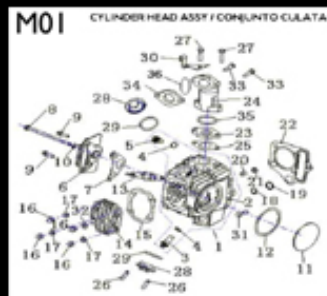

N°	Código	Description	Descripción	QTY
21	040300F0121	BOLT 8x25mm	TORNILLO	3
22	040300F0122	BOLT 10x1.25x50mm	TORNILLO	1
23	040300F0123	WASHER 10	JUNTA	1
24	040300F0124	NUT 10x1.25mm	TUERCA	1
25	040300F0125	PEDAL ASSY., BRAKE	PEDAL FRENO TRASERO	1
26	040300F0126	SPRING	MUELLE PEDAL FRENO TRAS.	1
27	040300F0127	SLEEVE, SPRING	CASQUILLO MUELLE	1
28	040300F0128	PIN 6x18	TORNILLO	1
29	040300F0129	PIN 2x18	TORNILLO	1
30	040300F0130	WASHER 6	JUNTA	1
31	040300F0131	SCREW 6x60mm	TORNILLO	2
32	040300F0132	NUT 6mm	TUERCA	2

Engine / Motor

Engine / Motor

M01
CYLINDER HEAD ASSY / CONJUNTO CULATA

N°	Código	Description	Descripción	QTY
1	040300M0101	CYLINDER HEAD COMP	CONJUNTO CULATA	1
2	040300M0102	CYLINDER HEAD	CULATA	1
3	040300M0103	GUIDE, valve	GUIA VALVULA	1
4	040300M0104	O RING	JUNTA TÓRICA	2
5	040300M0105	GUIDE, valve	GUIA VALVULA	1
6	040300M0106	R-head COMP	SOPORTE	1
7	040300M0107	WASHER, R- head	JUNTA SOPORTE	1
8	040300M0108	BOLT	ARANDELA	1
9	040300M0109	BOLT	ARANDELA	2
10	040300M0110	WASHER	JUNTA	1
11	040300M0111	L-head	JUNTA	1
12	040300M0112	WASHER L-head	JUNTA	1
13	040300M0113	SPARK PLUG	BUJIA	1
14	040300M0114	CYLINDER COVER	TAPA CULATA	1
15	040300M0115	WASHER	JUNTA TAPA CULATA	1
16	040300M0116	CAP NUT	TUERCA	4
17	040300M0117	WASHER	JUNTA	3
18	040300M0118	BUSH	JUNTA	1
19	040300M0119	SEAL	RETEN	1