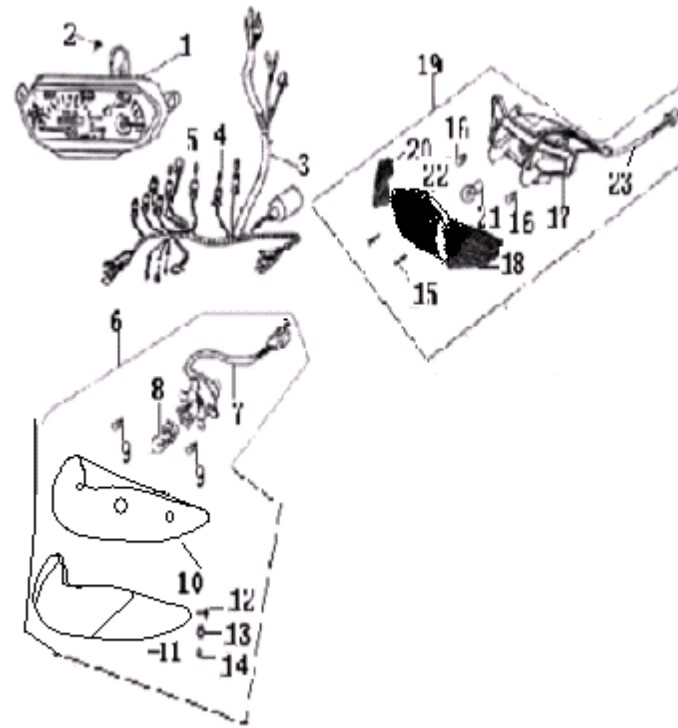

N°	Código	Description	Descripción	QTY
1	040300F2201	SPEEDOMETER ASSY	MARCADOR CKMTOS.	1
2	040300F2202	SCREW 4.8x16mm	TORNILLO	2
3	040300F2203	HARNESS, WIRING	CABLEADO INSTALACIÓN	1
4	040300F2204	BULB 12V 3W	BOMBILLA	4
5	040300F2205	BULB 12V 3W	BOMBILLA	5
6	040300F2206	HEAD LAMP ASSY	OPTICA DELANTERA COMPLETA	1
7	040300F2207	HARNESS, HEAD LAMP	CABLEADO OPTICA DELANTERA	1
8	040300F2208	BULB 12V 35/35W	BOMBILLA	1
9	040300F2209	BULB 12V 3W	BOMBILLA	1
10	040300F2210	BOWL, HEAD LAMP	PORTALAMPARAS FARO DELANTERO	1
11	040300F2211	COVER, HEAD LAMP	TULIPA FARO DELANTERO	1
12	040300F2212	BOLT 5X12mm	TORNILLO	1
13	040300F2213	WASHER 5	JUNTA	1
14	040300F2214	NUT 5mm	TUERCA	1
15	040300F2215	SCREW 3.8x16mm	TORNILLO	2
16	040300F2216	BULB, TURNING 12V 5W	BOMBILLA	4
17	040300F2217	PLATE, TAIL LIGHT	PORTALAMPARAS FARO TRASERO	1
18	040300F2218	LEFT COVER, TAIL LIGHT	TULIPA INTERM. TRAS. IZQ.	1
19	040300F2219	TAIL LIGHT ASSY	PILOTO TRASERO COMPLETO	1
20	040300F2220	RIGHT COVER, TAIL LIGHT	TULIPA INTERM. TRAS.DER.	1
21	040300F2221	BULB 12V 21/5W	BOMBILLA	1
22	040300F2222	COVER, TAIL LIGHT	TULIPA TRASERA FRENO	1
23	040300F2223	HARNESS, TAIL LIGHT	SOPORTE PORTALAMPARAS PILOTO TRASERO	1