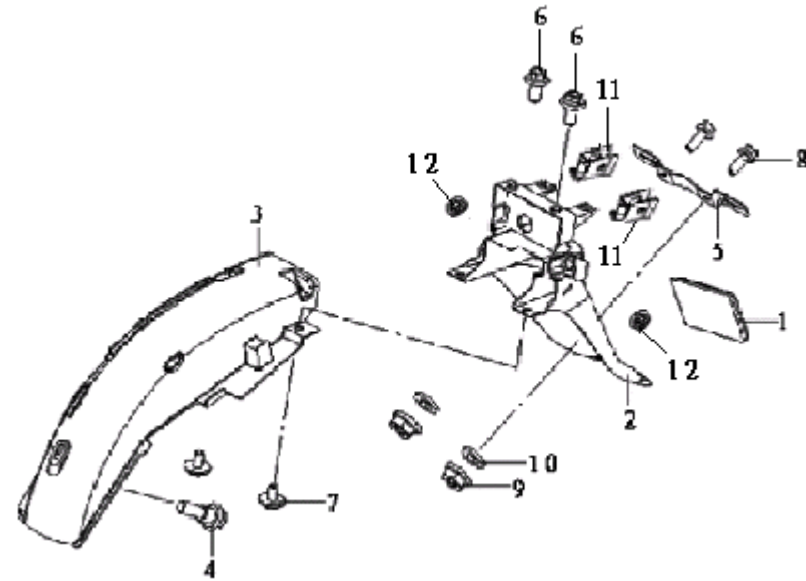

F21

REAR FENDER / GUARDABARROS TRASERO

N°	Código	Description	Descripción	QTY
1	040300F2101	REFLECTOR	REFLECTOR	1
2	040300F2102	REAR FENDER, REAR	GUARDABARROS TRASERO/ PORTAPLACAS	1
3	040300F2103	REAR FENDER, FRONT	GUARDABARROS TRASERO	1
4	040300F2104	SCREW W/WASHER 6x16mm	TORNILLO / ARANDELA	1
5	040300F2105	BRACKER, LICENSE PLATE	SOPORTE PLACA MATRICULA METÁLICO	1
6	040300F2106	BOLT 6x12mm	TORNILLO	2
7	040300F2107	SCREW W/WASHER 6x12mm	TORNILLO / ARANDELA	2
8	040300F2108	BOLT 6x16mm	TORNILLO	2
9	040300F2109	NUT 6mm	TUERCA	2
10	040300F2110	WASHER 6	JUNTA	2
11	040300F2111	NUT 5mm	TUERCA	2
12	040300F2112	MAT	TOPE	2