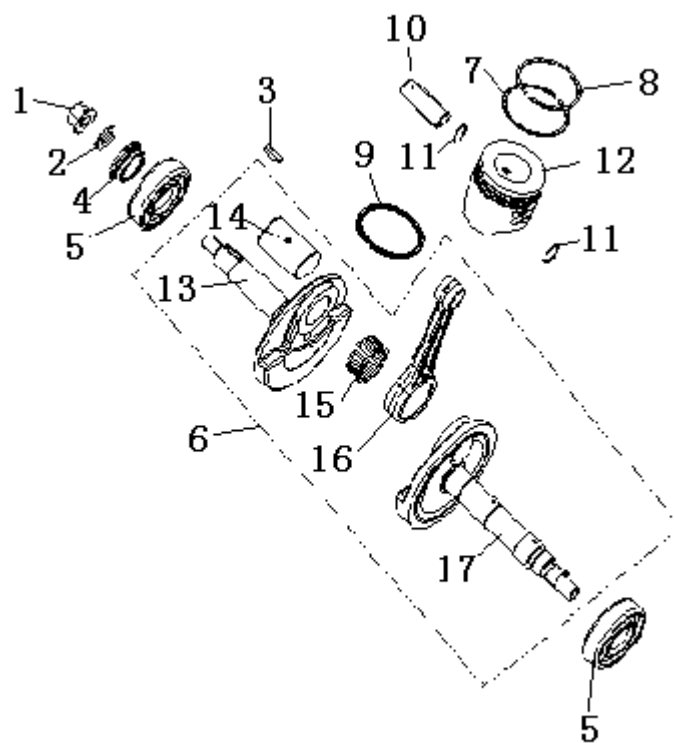

Nº	Código	Description	Descripción	QTY
1	040300M0501	NUT	TUERCA	1
2	040300M0502	WASHER, nut	JUNTA DISTRIBUCIÓN	1
3	040300M0503	KEY	CHAVETA	1
4	040300M0504	CHAIN WEEL	PIÑON CADENA	1
5	040300M0505	ROLLING BEARING	RODAMIENTO	2
6	040300M0506	CRANK SHAFT CONROD ASSY	CIGÜEÑAL COMPLETO	1
7	040300M0507	PISTON RING, 1st	ARO ENGRASE	1
8	040300M0508	PISTON RING, 2 st	ARO COMPRESIÓN	1
9	040300M0509	OIL RING	ARO ENGRASE	1
10	040300M0510	PIN	BULÓN PISTON	1
11	040300M0511	RING, set	FIJADOR BULÓN	2
12	040300M0512	PISTON	PISTON	1
13	040300M0513	CRANK, LH	MEDIO CIGÜEÑAL IZQUIERDO	1
14	040300M0514	PIN	BULÓN BIELA	1
15	040300M0515	BEARING	COJINETE BIELA	1
16	040300M0516	CONNECTING ROD	BIELA	1
17	040300M0517	CRANK, RH	MEDIO CIGÜEÑAL DERECHO	1