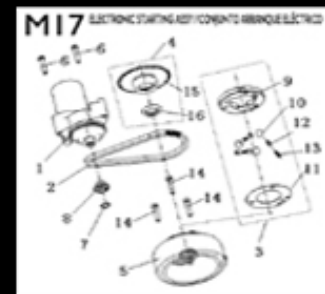

F25

ENGINE ATTACHMENT / PERIFERIA MOTOR

N°	Código	Description	Descripción	QTY
1	040300F2501	LEVER, GEAR SHIFT	PALANCA CAMBIOS	1
2	040300F2502	KICK STARTER COMP	PALANCA ARRANQUE	1
3	040300F2503	BOLT 6X22mm	TORNILLO	1
4	040300F2504	BOLT 6X20mm	TORNILLO	1

Engine / Motor

Engine / Motor

M01
CYLINDER HEAD ASSY / CONJUNTO CULATA

N°	Código	Description	Descripción	QTY
1	040300M0101	CYLINDER HEAD COMP	CONJUNTO CULATA	1
2	040300M0102	CYLINDER HEAD	CULATA	1
3	040300M0103	GUIDE, valve	GUIA VALVULA	1
4	040300M0104	O RING	JUNTA TÓRICA	2
5	040300M0105	GUIDE, valve	GUIA VALVULA	1
6	040300M0106	R-head COMP	SOPORTE	1
7	040300M0107	WASHER, R- head	JUNTA SOPORTE	1
8	040300M0108	BOLT	ARANDELA	1
9	040300M0109	BOLT	ARANDELA	2
10	040300M0110	WASHER	JUNTA	1
11	040300M0111	L-head	JUNTA	1
12	040300M0112	WASHER L-head	JUNTA	1
13	040300M0113	SPARK PLUG	BUJIA	1
14	040300M0114	CYLINDER COVER	TAPA CULATA	1
15	040300M0115	WASHER	JUNTA TAPA CULATA	1
16	040300M0116	CAP NUT	TUERCA	4
17	040300M0117	WASHER	JUNTA	3
18	040300M0118	BUSH	JUNTA	1
19	040300M0119	SEAL	RETEN	1

M01
CYLINDER HEAD ASSY / CONJUNTO CULATA

N°	Código	Description	Descripción	QTY
20	040300M0120	BUSH	JUNTA	1
21	040300M0121	SEAL	RETEN	1
22	040300M0122	GASKET	JUNTA CULATA	1
23	040300M0123	SEPARATOR PLATE	SEPARADOR JUNTA COLECTOR	1
24	040300M0124	PIPE, intake	TOBERA CURBURADOR	1
25	040300M0125	WASHER, intake	JUNTA	1
26	040300M0126	STUD	PASADOR	2
27	040300M0127	BOLT	ARANDELA	2
28	040300M0128	VALVE HEAD	TAPA REGULADOR	2
29	040300M0129	O-RING	JUNTA TÓRICA	2
30	040300M0130	CLIP	CLIP	1
31	040300M0131	BOLT	ARANDELA	1
32	040300M0132	WASHER	JUNTA	1
33	040300M0133	BOLT	ARANDELA	2
34	040300M0134	WASHER	JUNTA ADMISIÓN	1
35	040300M0135	O-RING	JUNTA TÓRICA	1
36	040300M0136	O-RING	JUNTA TÓRICA	1