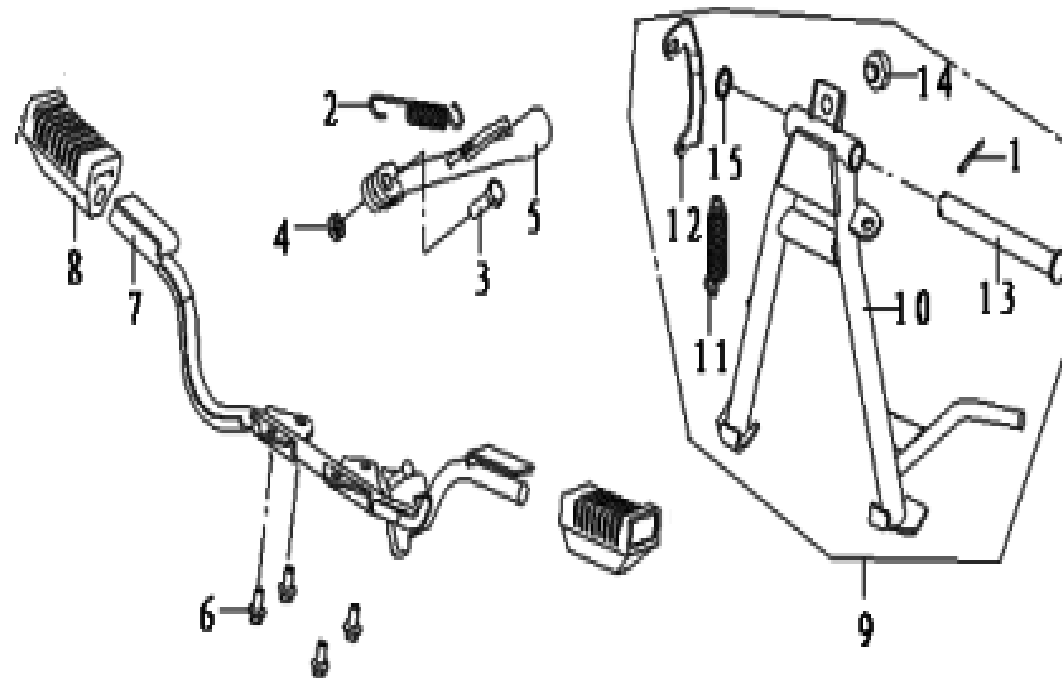

N°	Código	Description	Descripción	QTY
1	040300F1301	COTTER PIN 3x26	FIJADOR	1
2	040300F1302	SPRING, SIDE STAND	MUELLE CABALLETE LATERAL	1
3	040300F1303	BOLT	TORNILLO	1
4	040300F1304	NUT 10x1.25mm	TUERCA	1
5	040300F1305	SIDE STAND ASSY.	CABALLETE LATERAL	1
6	040300F1306	BOLT	TORNILLO	4
7	040300F1307	BAR COMP., FRONT FOOTREST	SOPORTE ESTRIBERAS	1
8	040300F1308	RUBBER, FOOTREST	GOMA ESTRIBERA	2
9	040300F1309	MAIN STAND ASSY.	CABALLETE CENTRAL COMPLETO	1
10	040300F1310	MAIN STAND	CABALLETE CENTRAL	1
11	040300F1311	SPRING, MAIN STAND	MUELLE CABALLETE CENTRAL	1
12	040300F1312	HOOK, SPRING	SOPORTE MUELLE CABALLETE CENTRAL	1
13	040300F1313	SHAFT, MAIN STAND	EJE CABALLETE CENTRAL	1
14	040300F1314	RUBBER, CUSHION	TOPE GOMA CABALLETE CENTRAL	1
15	040300F1315	WASHER	JUNTA	1