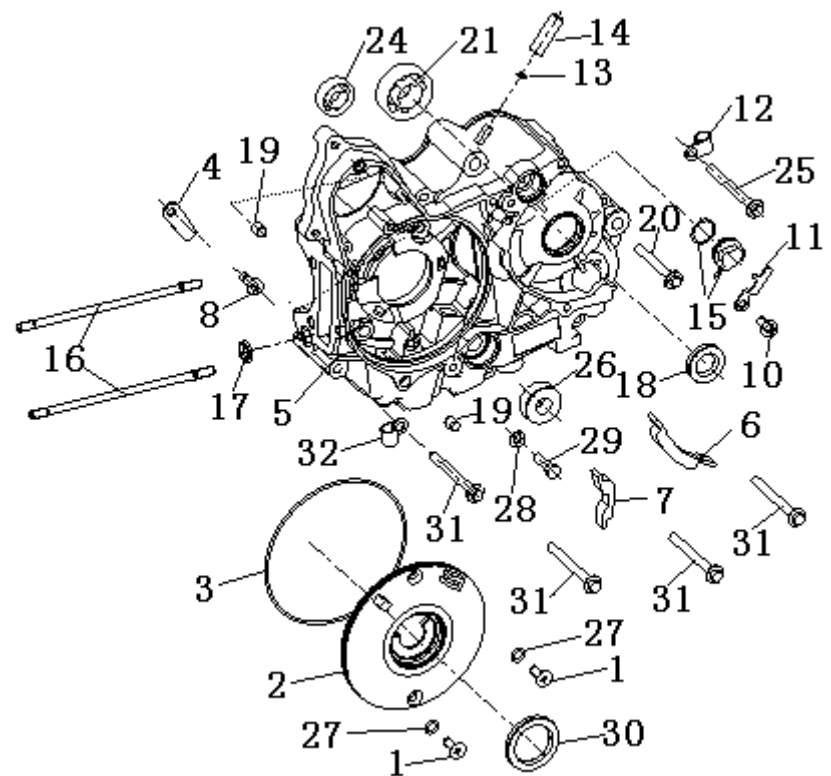

M06

LEFT CRANKCASE ASSY / CONUNTO CÁRTER IZQUIERDO

N°	Código	Description	Descripción	QTY
1	040300M0601	BOLT	TORNILLO	2
2	040300M0602	DISK, oil separator	DISCO SEPARADOR ACEITE	1
3	040300M0603	O RING	JUNTA TÓRICA	1
4	040300M0604	STOPPER	FIJADOR	1
5	040300M0605	CRANKCASE, LH	CARTER IZQUIERDO	1
6	040300M0606	GUIDE A, starting chain	GUIA CADENA A	1
7	040300M0607	GUIDE B, sarting chain	GUIA CADENA B	1
8	040300M0608	BOLT	TORNILLO	1
10	040300M0610	BOLT	TORNILLO	1
11	040300M0611	STOPPER	FIJADOR	1
12	040300M0612	CLAMP	FIJADOR	1
13	040300M0613	CLAMP	FIJADOR	1
14	040300M0614	HOSE, breather	EJE	1
15	040300M0615	SHIFT TRANSDUCER	TAPÓN	1
16	040300M0616	STUD BOLT	ESPÁRRAGO CARTER	2
17	040300M0617	GASKET	JUNTA	1
18	040300M0618	OIL SEAL	RETEN MOTOR	1
19	040300M0619	DOWER PIN	CASQUILLO	4