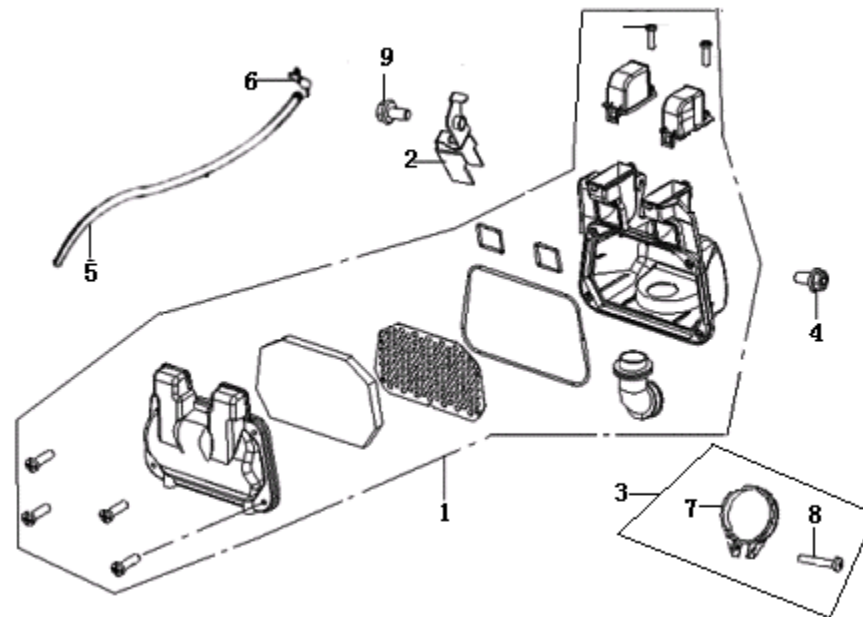

F06

AIR CLEANER / FILTRO DE AIRE

N°	Código	Description	Descripción	QTY
1	040300F0601	AIR CLEANER	FILTRO DE AIRE COMPLETO	1
2	040300F0602	CLIP	CLIP	1
3	040300F0603	CLAMP ASSY.	ABRAZADERA COMPLETA	1
4	040300F0604	BOLT 6x10mm	TORNILLO	1
7	040300F0607	CLAMP	ABRAZADERA	1
8	040300F0608	SCREW 4x25mm	TORNILLO	1
9	040300F0609	BOLT 6x12mm	TORNILLO	1