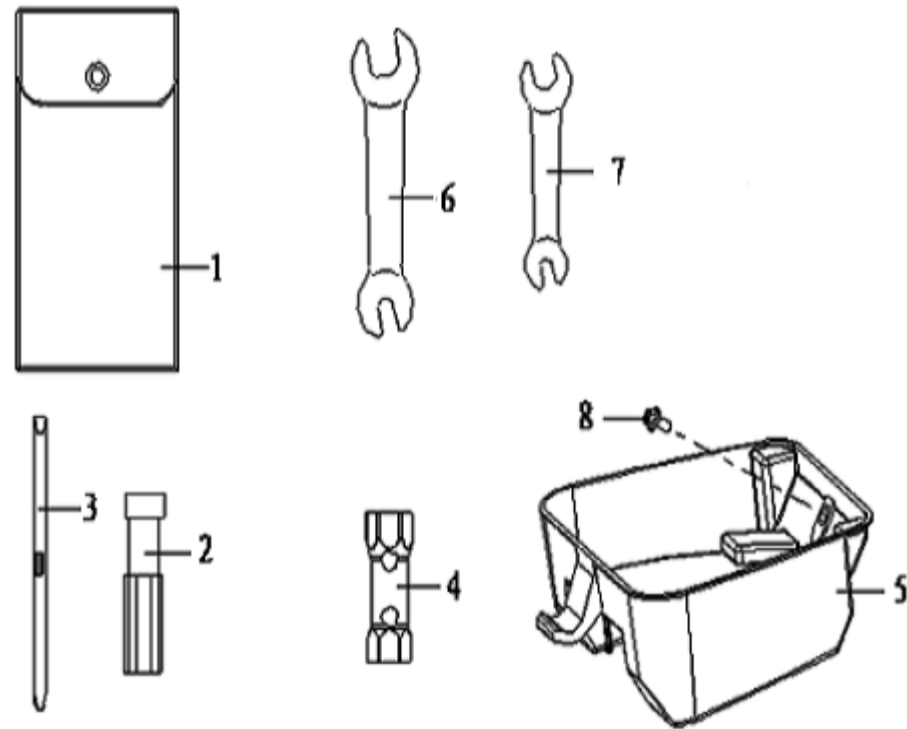

F24

TOOL KIT / KIT HERRAMIENTAS

N°	Código	Description	Descripción	QTY
1	040300F2401	BAG, TOOLS	BOLSA HERRAMIENTAS	1
2	040300F2402	GRIP	MANGO DESTORNILLADOR	1
3	040300F2403	SHAFT, SCREW DRIVER	EJE DESTORNILLADOR	1
4	040300F2404	WRENCH, SPARK PLUG	LLAVE BIJIA	1
5	040300F2405	TOOL BOX	CAJA HERRAMIENTAS VACIA	1
6	040300F2406	SPANNER 14-17	LLAVE FIJA	1
7	040300F2407	SPANNER 10-12	LLAVE FIJA	1
8	040300F2408	BOLT 6x12mm	TORNILLO	1