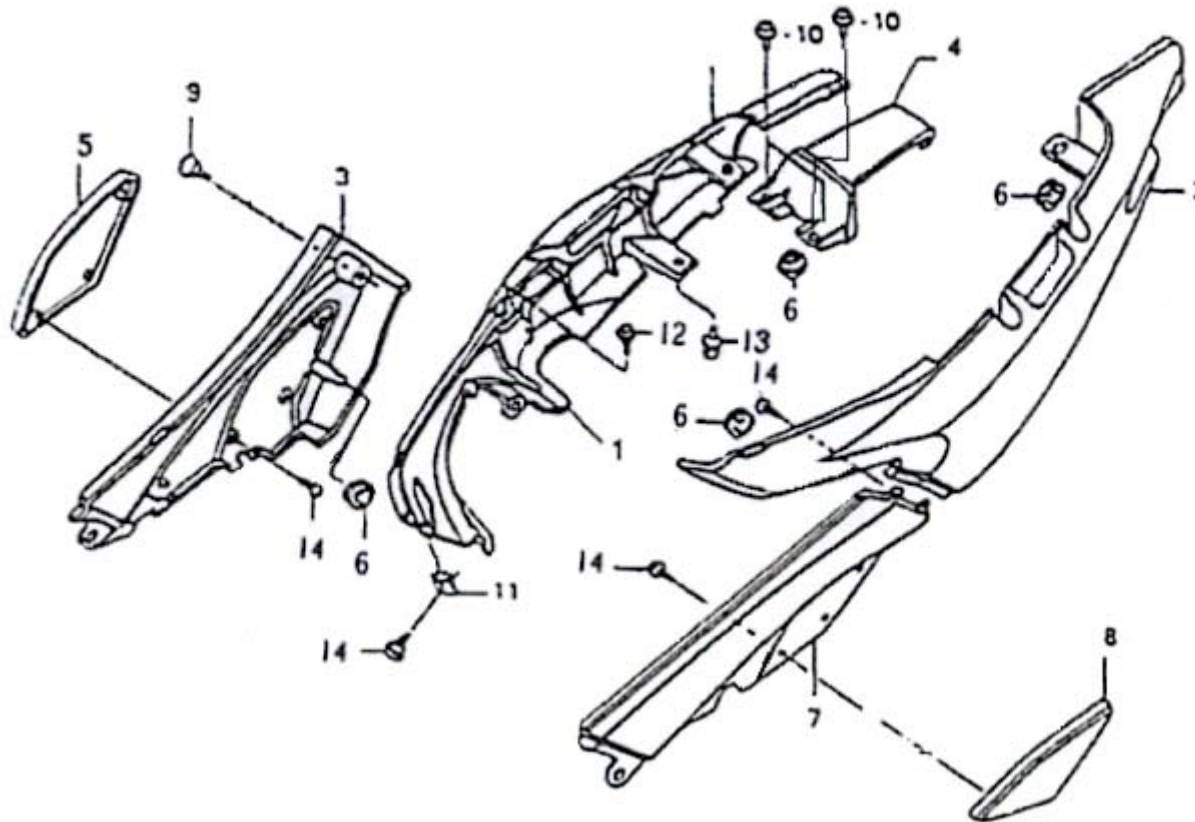

F20

SIDE COVER II / CUBIERTA LATERAL II

N°	Código	Description	Descripción	QTY
8	040300F2008	PLATE, L. SIDE	TAPA LATERAL IZQUIERDA PEQUEÑA	1
9	040300F2009	BOLT, FAIRING SETTING	TORNILLO	1
10	040300F2010	SCREW,SPECIAL,6x15	TORNILLO	1
11	040300F2011	NUT,CLIP 5mm	TUERCA	1
12	040300F2012	SCREW, PAN 5x11.5	TORNILLO	2
13	040300F2013	SCREW-WASHER,6x16	TORNILLO	2
14	040300F2014	SCREW 4.8x13mm	TORNILLO	9