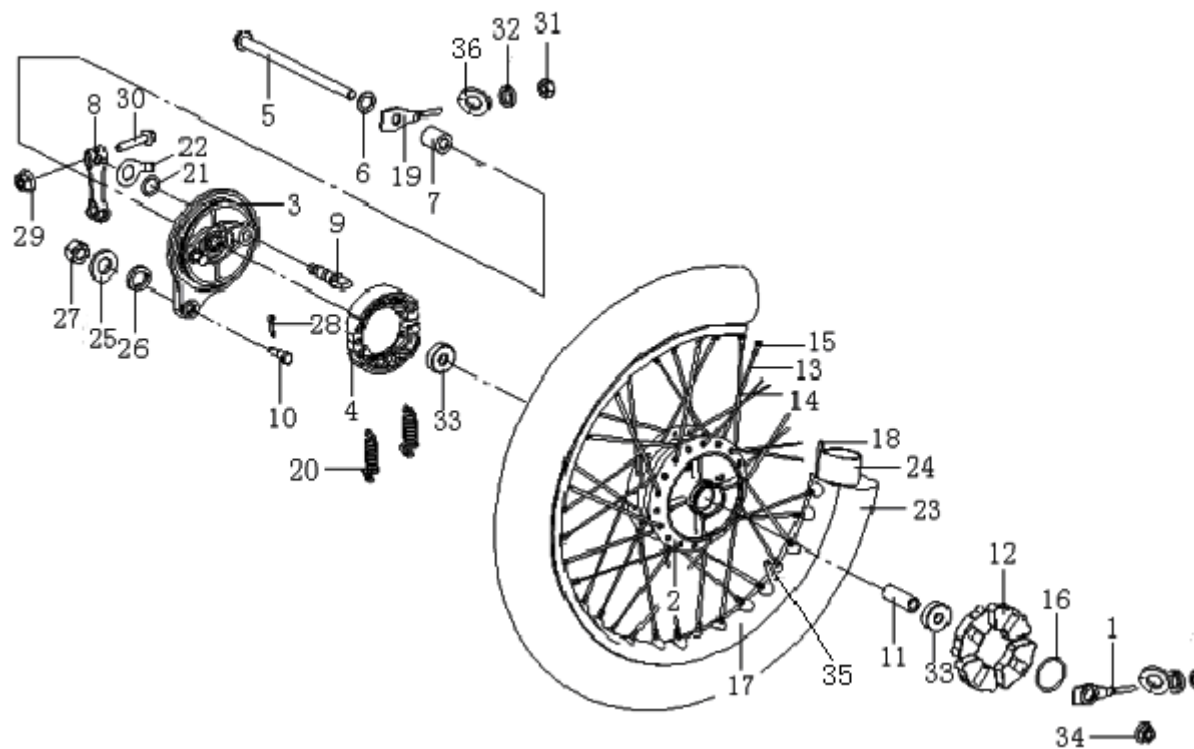

F10
REAR SWINGING ARM / BASCULANTE

N°	Código	Description	Descripción	QTY
1	040300F1001	SHAFT, PIVOT	EJE BASCULANTE TRASERO	1
2	040300F1002	REAR SWINGING ARM	BASCULANTE TRASERO	1
3	040300F1003	TORQUE LINK	TIRANTE BASCULANTE	1
4	040300F1004	BUSCH ASSY	SILENBLOCK BASCULANTE	2
5	040300F1005	BOLT	TORNILLO	1
6	040300F1006	COTTER PIN 2x18	FIJADOR AGARREDERO	1
7	040300F1007	NUT 8mm	TUERCA	1
8	040300F1008	WASHER 8	JUNTA	1
9	040300F1009	NUT 10x1.25mm	TUERCA	1
10	040300F1010	BOLT 6x10mm	TORNILLO	1
11	040300F1011	WASHER 10	JUNTA	2
12	040300F1012	NUT 10x1.25mm	TUERCA	2
13	040300F1013	BUFFER, CHAIN TOUCH DEFENSE	PROTECTOR BASCULANTE	1
14	040300F1014	BOLT 6x8mm	TORNILLO	3