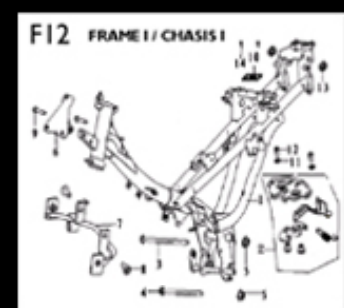

Frame / Chasis