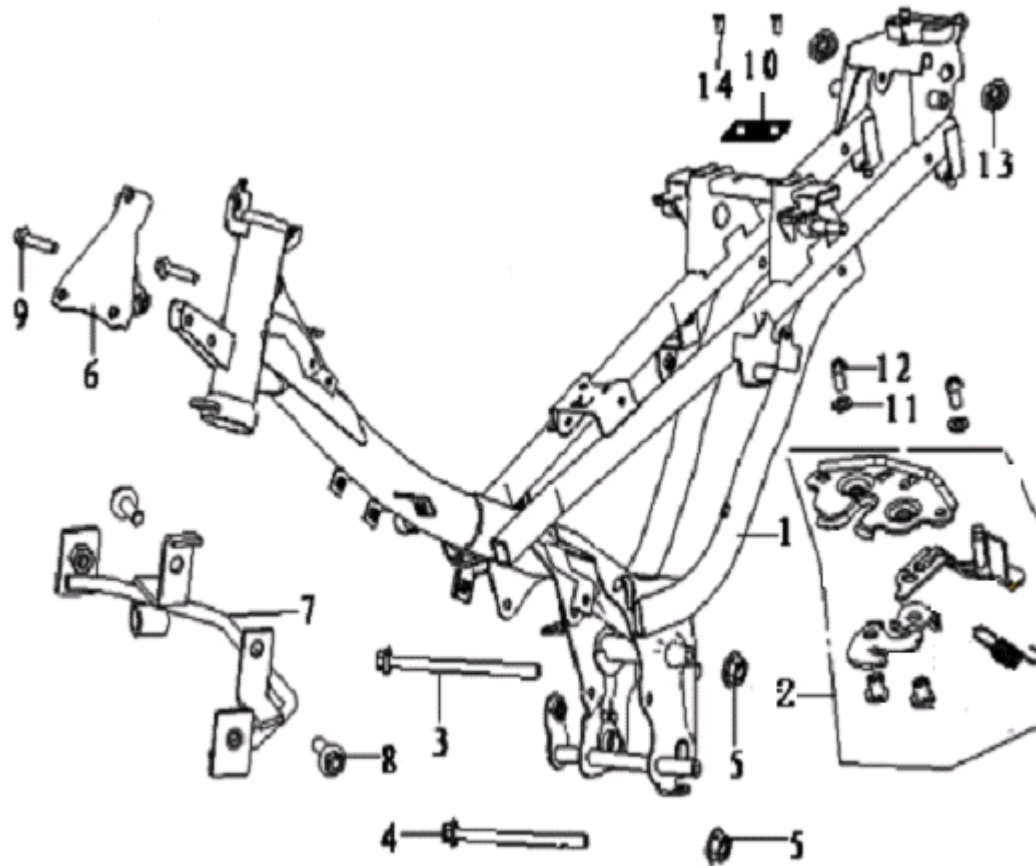

F12 | FRAME I / CHASIS I

F12 | FRAME I / CHASIS I

N°	Código	Description	Descripción	QTY
1	040300F1201	FRAME JOINING COMP.	CHASIS COMPLETO	1
2	040300F1202	BRACKET ASSY., LOCK	CONJUNTO CERRADURAS + BOMBILLOS	1
3	040300F1203	BOLT 8 X 115 mm	TORNILLO EJE BASCULANTE	1
4	040300F1204	BOLT 8 X 105 mm	TORNILLO EJE BASCULANTE	1
5	040300F1205	NUT 8mm	TUERCA	2
6	040300F1206	BRACKET ASSY., FRONT COVER	SOPORTE PARTE DELANTERA CHASIS	1
7	040300F1207	BRACKET ASSY., SIDE COVER	SOPORTE PARTE DELANTERA CHASIS	1
8	040300F1208	BOLT 6x16mm	TORNILLO	2
9	040300F1209	BOLT 8x35mm	TORNILLO	2
10	040300F1210	FRAME NO. PLATE	PLACA CHASIS	1
12	040300F1212	BOLT 6x12mm	TORNILLO	2
13	040300F1213	MAT	SILENBLOCK	2
14	040300F1214	RIVET 3.2x9	TORNILLO	2