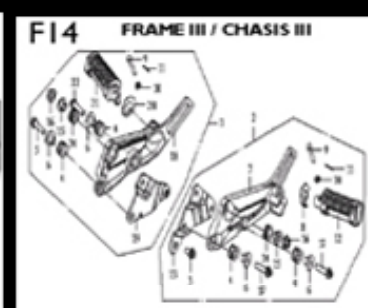

Frame / Chasis