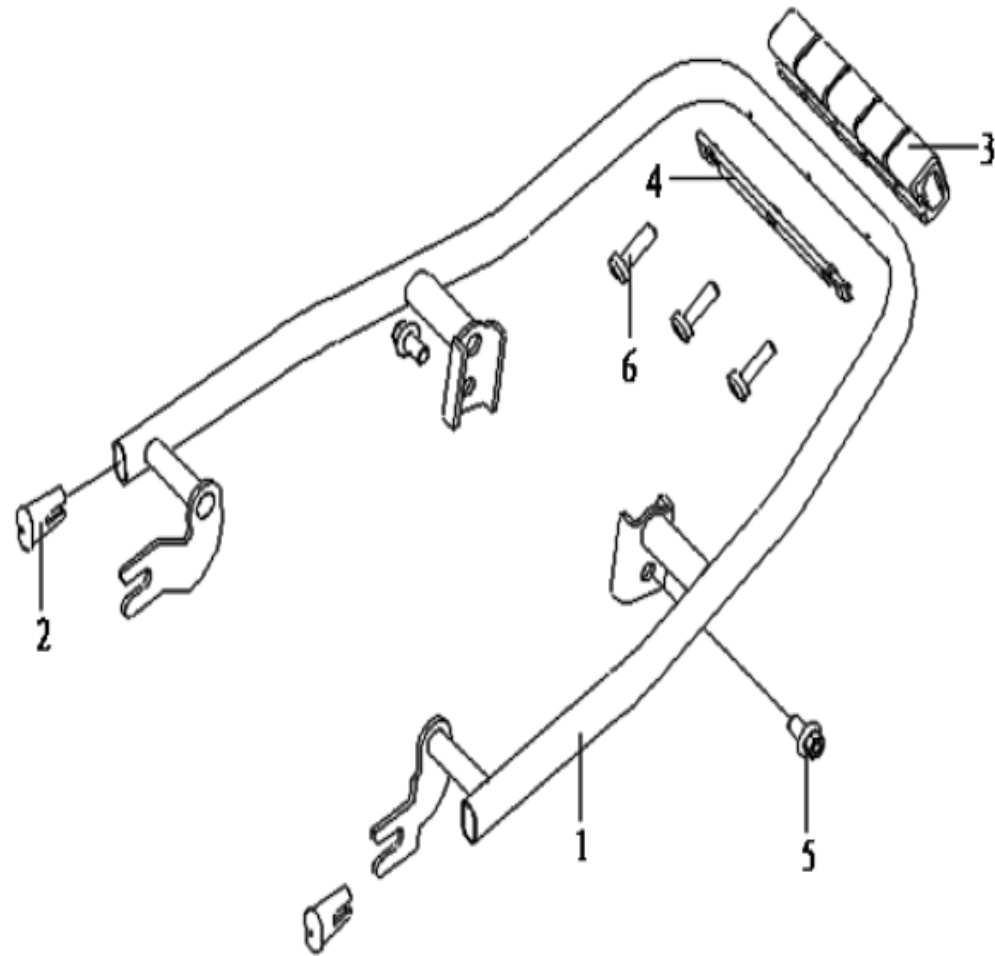

F09

REAR HANDLE / SOPORTE TRASERO

F09

REAR HANDLE / SOPORTE TRASERO

N°	Código	Description	Descripción	QTY
1	040300F0901	REAR HANDLE COMP.	AGARRADERO / PORTABULTOS	1
2	040300F0902	COVER, RR.HANDLE	TAPÓN	2
3	040300F0903	GRIP, RR. HANDLE	GOMA AGARRADERO	1
4	040300F0904	BRACKET, GRIP	SOPORTE GOMA AGARRADERO	1
5	040300F0905	BOLT 8x16mm	TORNILLO	2
6	040300F0906	SCREW 3.5x10mm	TORNILLO	3