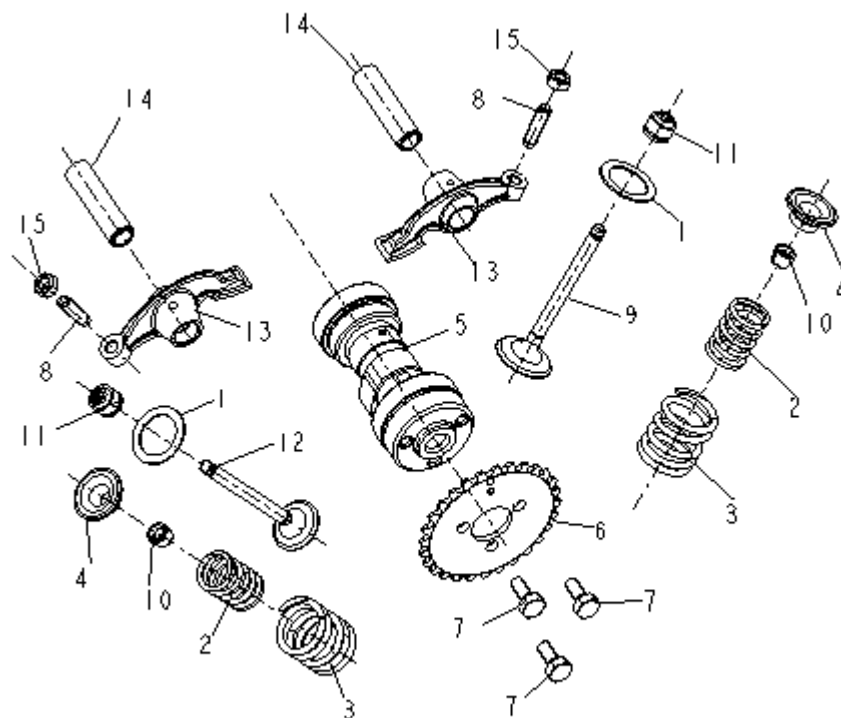

N°	Código	Description	Descripción	QTY
1	040300M0201	RETAINER, valve spring	RETENEDOR MUELLE	2
2	040300M0202	SPRING, valve inner	MUELLE VALVULA ADMISIÓN	2
3	040300M0203	SPRING, valve outer	MUELLE VALVULA ESCAPE	2
4	040300M0204	SEAT, valve spring	PLATILLO VALVULA	2
5	040300M0205	CAMSHAFT ASSY	ARBOL DE LEVAS	1
6	040300M0206	SPROCKET, camshaft	PIÑON ARBOL DE LEVAS	1
7	040300M0207	BOLT	TORNILLO	3
8	040300M0208	SCREW, adjusting	TORNILLO AJUSTADOR REGLAJE	2
9	040300M0209	VALVE, intake	VALVULA ADMISIÓN	1
10	040300M0210	COTTER, valve	FIJADORES DE VALVULA	4
11	040300M0211	OIL SEAL, valve	RETEN GUIA VALVULA	2
12	040300M0212	VALVE, exhaust	VALVULA ESCAPE	1
13	040300M0213	ARM, valve rocker	TAQUÉ DE VALVULA	2
14	040300M0214	SHAFT, valve rocker	EJE TAQUÉ VALVULA	2
15	040300M0215	NUT, adjusting	TUERCA REGLAJE	2