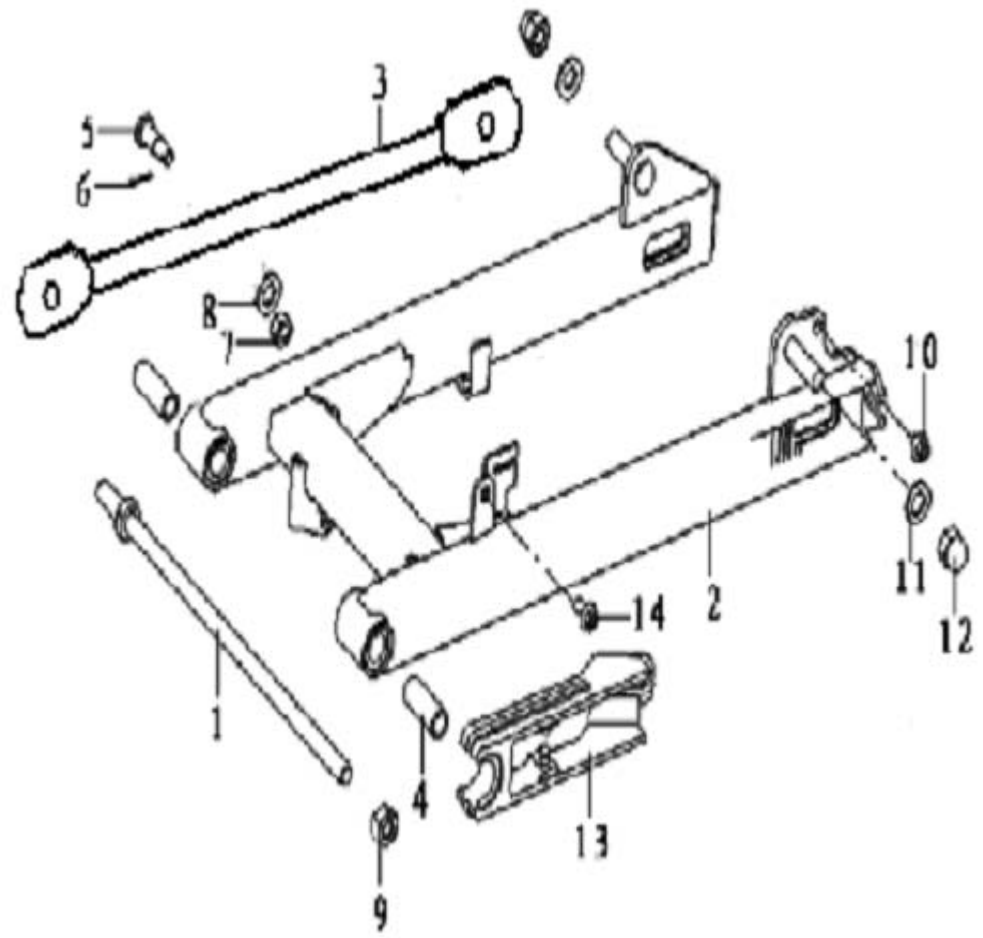

F10

REAR SWINGING ARM / BASCULANTE

N°	Código	Description	Descripción	QTY
1	040300F1001	SHAFT, PIVOT	EJE BASCULANTE TRASERO	1
2	040300F1002	REAR SWINGING ARM	BASCULANTE TRASERO	1
3	040300F1003	TORQUE LINK	TIRANTE BASCULANTE	1
4	040300F1004	BUSCH ASSY	SILENBLOCK BASCULANTE	2
5	040300F1005	BOLT	TORNILLO	1
6	040300F1006	COTTER PIN 2x18	FIJADOR AGARREDERO	1
7	040300F1007	NUT 8mm	TUERCA	1
8	040300F1008	WASHER 8	JUNTA	1
9	040300F1009	NUT 10x1.25mm	TUERCA	1
10	040300F1010	BOLT 6x10mm	TORNILLO	1
11	040300F1011	WASHER 10	JUNTA	2
12	040300F1012	NUT 10x1.25mm	TUERCA	2
13	040300F1013	BUFFER, CHAIN TOUCH DEFENSE	PROTECTOR BASCULANTE	1
14	040300F1014	BOLT 6x8mm	TORNILLO	3