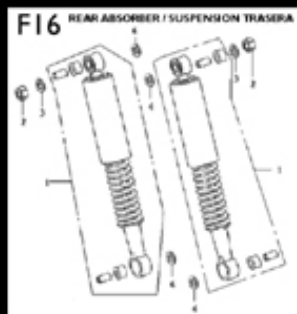

Frame / Chasis

Clipic

Frame / Chasis

N°	Código	Description	Descripción	QTY
1	040300F0101	HANDLE BAR	MANILLAR	1
2	040300F0102	BRACKET, HANDLE COVER	SOPORTE MANILLAR	1
3	040300F0103	BALANCER	CONTRAPESO	2
4	040300F0104	GRIP, THROTTLE	PUÑO GAS CON CAÑO	1
5	040300F0105	CABLE, SPEEDOMETER	CABLE CKMTOS.	1
6	040300F0106	CABLE, THROTTLE	CABLE GAS	1
7	040300F0107	CABLE, CHOKE	CABLE starter	1
8	040300F0108	REAR BRAKE ASSY	CABLE FRENO TRASERO	1
9	040300F0109	SWITCH ASSY., HANDE RIGHT	COMUTADOR	1
10	040300F0110	SWITCH ASSY., HANDE LEFT	COMUTADOR	1
11	040300F0111	BACK MIRROR, RIGHT	ESPEJO DERECHO	1
12	040300F0112	BACK MIRROR, LEFT	ESPEJO IZQUIERDO	1
13	040300F0113	SWITCH ASSY., HANDE RIGHT	INTERRUPTOR STOP TRASERO	1
14	040300F0114	WASHER	JUNTA	3
15	040300F0115	BUSH	SILENBLOCK	3
16	040300F0116	GASKET	JUNTA	6
17	040300F0117	SPRING	MUELLE LUZ STOP	1
18	040300F0118	COLLAR	COLLAR	1
19	040300F0119	GRIP, LEFT	PUÑO IZQUIERDO	1
20	040300F0120	BOLT 5x12mm	TORNILLO	1

N°	Código	Description	Descripción	QTY
21	040300F0121	BOLT 8x25mm	TORNILLO	3
22	040300F0122	BOLT 10x1.25x50mm	TORNILLO	1
23	040300F0123	WASHER 10	JUNTA	1
24	040300F0124	NUT 10x1.25mm	TUERCA	1
25	040300F0125	PEDAL ASSY., BRAKE	PEDAL FRENO TRASERO	1
26	040300F0126	SPRING	MUELLE PEDAL FRENO TRAS.	1
27	040300F0127	SLEEVE, SPRING	CASQUILLO MUELLE	1
28	040300F0128	PIN 6x18	TORNILLO	1
29	040300F0129	PIN 2x18	TORNILLO	1
30	040300F0130	WASHER 6	JUNTA	1
31	040300F0131	SCREW 6x60mm	TORNILLO	2
32	040300F0132	NUT 6mm	TUERCA	2