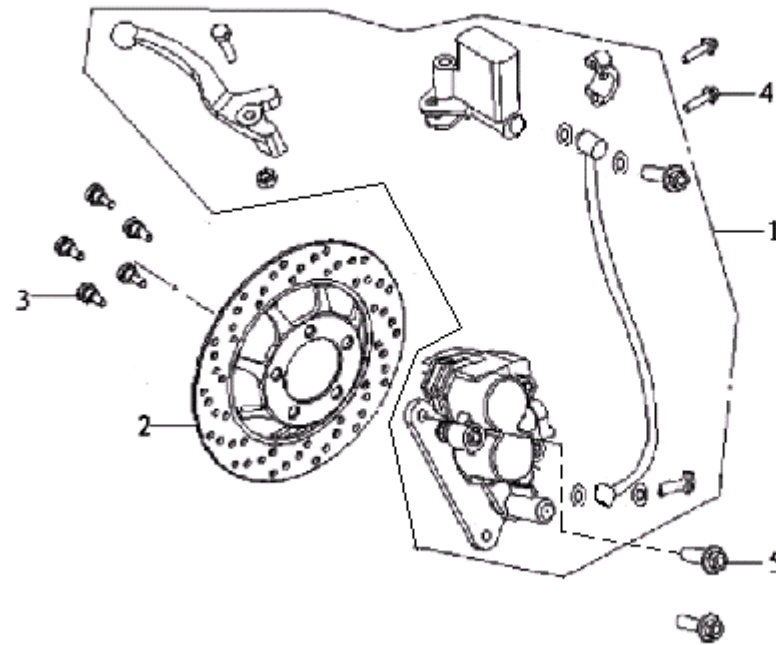

F04 | DISK BRAKE / CONJUNTO FRENO DELANTERO

N°	Código	Description	Descripción	QTY
1	040300F0401	DISC BRAKE ASSY	CONJUNTO COMPLETO FRENO DELANTERO	1
2	040300F0402	DISC, FRONT BRAKE	DISCO FRENO DELANTERO	1
3	040300F0403	STUD 6x20mm	TORNILLO	5
4	040300F0404	BOLT 6x22mm	TORNILLO	2
5	040300F0405	BOLT 8x25mm	TORNILLO	2