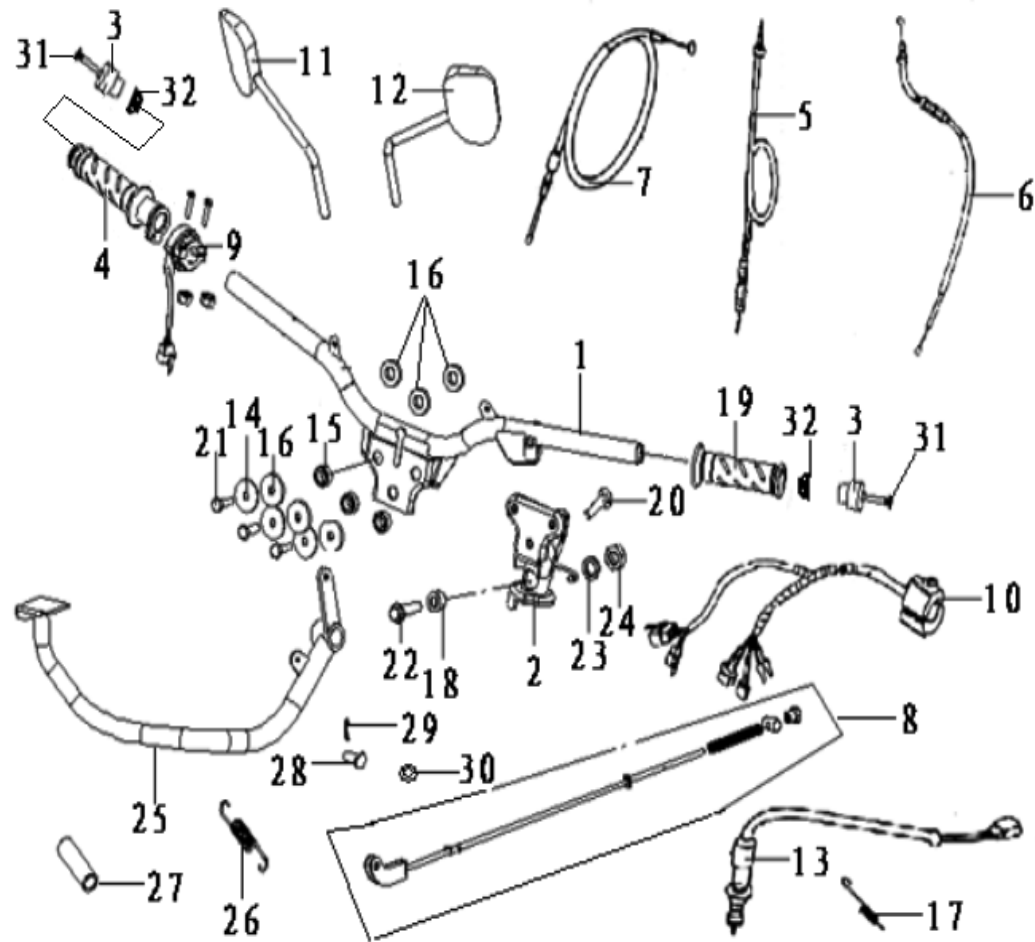

Frame / Chasis

Clipic

Frame / Chasis

N°	Código	Description	Descripción	QTY
1	040300F0101	HANDLE BAR	MANILLAR	1
2	040300F0102	BRACKET, HANDLE COVER	SOPORTE MANILLAR	1
3	040300F0103	BALANCER	CONTRAPESO	2
4	040300F0104	GRIP, THROTTLE	PUÑO GAS CON CAÑO	1
5	040300F0105	CABLE, SPEEDOMETER	CABLE CKMTOS.	1
6	040300F0106	CABLE, THROTTLE	CABLE GAS	1
7	040300F0107	CABLE, CHOKE	CABLE starter	1
8	040300F0108	REAR BRAKE ASSY	CABLE FRENO TRASERO	1
9	040300F0109	SWITCH ASSY., HANDE RIGHT	COMUTADOR	1
10	040300F0110	SWITCH ASSY., HANDE LEFT	COMUTADOR	1
11	040300F0111	BACK MIRROR, RIGHT	ESPEJO DERECHO	1
12	040300F0112	BACK MIRROR, LEFT	ESPEJO IZQUIERDO	1
13	040300F0113	SWITCH ASSY., HANDE RIGHT	INTERRUPTOR STOP TRASERO	1
14	040300F0114	WASHER	JUNTA	3
15	040300F0115	BUSH	SILENBLOCK	3
16	040300F0116	GASKET	JUNTA	6
17	040300F0117	SPRING	MUELLE LUZ STOP	1
18	040300F0118	COLLAR	COLLAR	1
19	040300F0119	GRIP, LEFT	PUÑO IZQUIERDO	1
20	040300F0120	BOLT 5x12mm	TORNILLO	1

N°	Código	Description	Descripción	QTY
21	040300F0121	BOLT 8x25mm	TORNILLO	3
22	040300F0122	BOLT 10x1.25x50mm	TORNILLO	1
23	040300F0123	WASHER 10	JUNTA	1
24	040300F0124	NUT 10x1.25mm	TUERCA	1
25	040300F0125	PEDAL ASSY., BRAKE	PEDAL FRENO TRASERO	1
26	040300F0126	SPRING	MUELLE PEDAL FRENO TRAS.	1
27	040300F0127	SLEEVE, SPRING	CASQUILLO MUELLE	1
28	040300F0128	PIN 6x18	TORNILLO	1
29	040300F0129	PIN 2x18	TORNILLO	1
30	040300F0130	WASHER 6	JUNTA	1
31	040300F0131	SCREW 6x60mm	TORNILLO	2
32	040300F0132	NUT 6mm	TUERCA	2