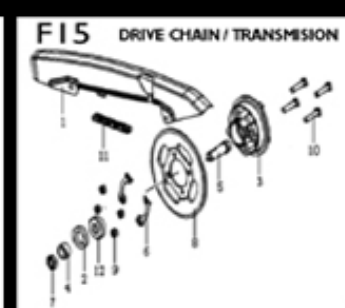

Frame / Chasis