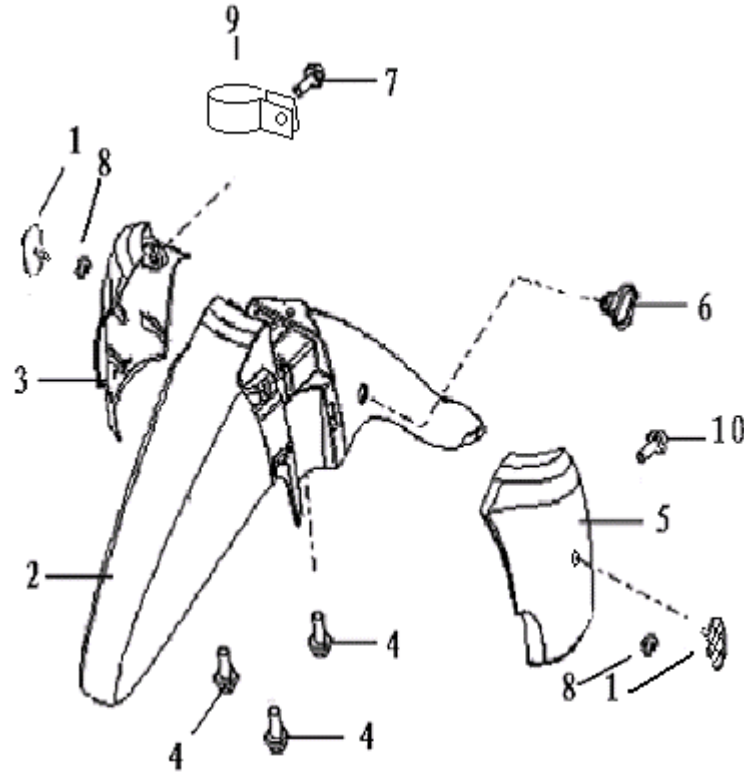

F17

FRONT FENDER / GUARDABARROS DELANTERO

N°	Código	Description	Descripción	QTY
1	040306F1701	REFLECTOR	REFLEX	2
2	040306F1702	FRONT FENDER	GUARDABARROS DELANTERO PLATA	1
2	040311F1702	FRONT FENDER	GUARDABARROS DELANTERO ORO	1
2	040309F1702	FRONT FENDER	GUARDABARROS DELANTERO VERDE	1
2	040307F1702	FRONT FENDER	GUARDABARROS DELANTERO GRANATE	1
3	040306F1703	PLATE, RIGHT	GUARDABARROS LATERAL DERECHO PLATA	1
3	040311F1703	PLATE, RIGHT	GUARDABARROS LATERAL DERECHO ORO	1
3	040309F1703	PLATE, RIGHT	GUARDABARROS LATERAL DERECHO VERDE	1
3	040307F1703	PLATE, RIGHT	GUARDABARROS LATERAL DERECHO GRANATE	1
4	040300F1704	BOLT 6x14mm	TORNILLO	3
5	040306F1705	PLATE, LEFT	GUARDABARROS LATERAL IZQUIERDO PLATA	1
5	040311F1705	PLATE, LEFT	GUARDABARROS LATERAL IZQUIERDO ORO	1
5	040309F1705	PLATE, LEFT	GUARDABARROS LATERAL IZQUIERDO VERDE	1
5	040307F1705	PLATE, LEFT	GUARDABARROS LATERAL IZQUIERDO GRANATE	1
6	040300F1706	RING	GUIA CABLE CKMTOS	1
7	040300F1707	BOLT 6x16mm	TORNILLO	1
8	040300F1708	NUT 6mm	TUERCA	2
9	040300F1709	CLIP	CLIP	1
10	040300F1710	BOLT 6x14mm	TORNILLO	1