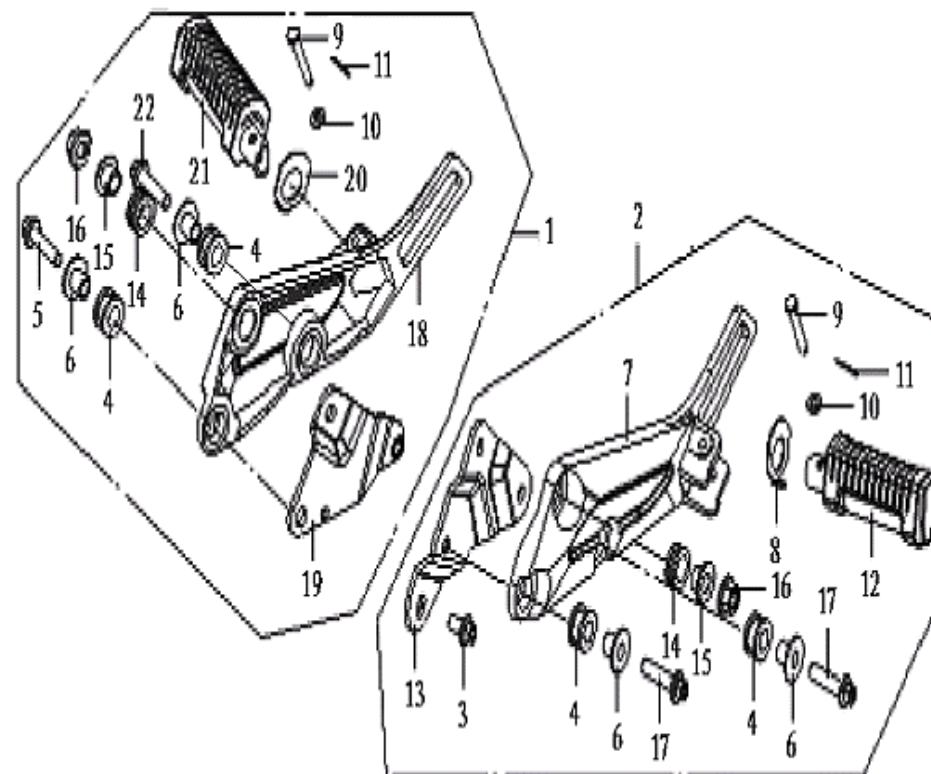

N°	Código	Description	Descripción	QTY
1	040300F1301	COTTER PIN 3x26	FIJADOR	1
2	040300F1302	SPRING, SIDE STAND	MUELLE CABALLETE LATERAL	1
3	040300F1303	BOLT	TORNILLO	1
4	040300F1304	NUT 10x1.25mm	TUERCA	1
5	040300F1305	SIDE STAND ASSY.	CABALLETE LATERAL	1
6	040300F1306	BOLT	TORNILLO	4
7	040300F1307	BAR COMP., FRONT FOOTREST	SOPORTE ESTRIBERAS	1
8	040300F1308	RUBBER, FOOTREST	GOMA ESTRIBERA	2
9	040300F1309	MAIN STAND ASSY.	CABALLETE CENTRAL COMPLETO	1
10	040300F1310	MAIN STAND	CABALLETE CENTRAL	1
11	040300F1311	SPRING, MAIN STAND	MUELLE CABALLETE CENTRAL	1
12	040300F1312	HOOK, SPRING	SOPORTE MUELLE CABALLETE CENTRAL	1
13	040300F1313	SHAFT, MAIN STAND	EJE CABALLETE CENTRAL	1
14	040300F1314	RUBBER, CUSHION	TOPE GOMA CABALLETE CENTRAL	1
15	040300F1315	WASHER	JUNTA	1