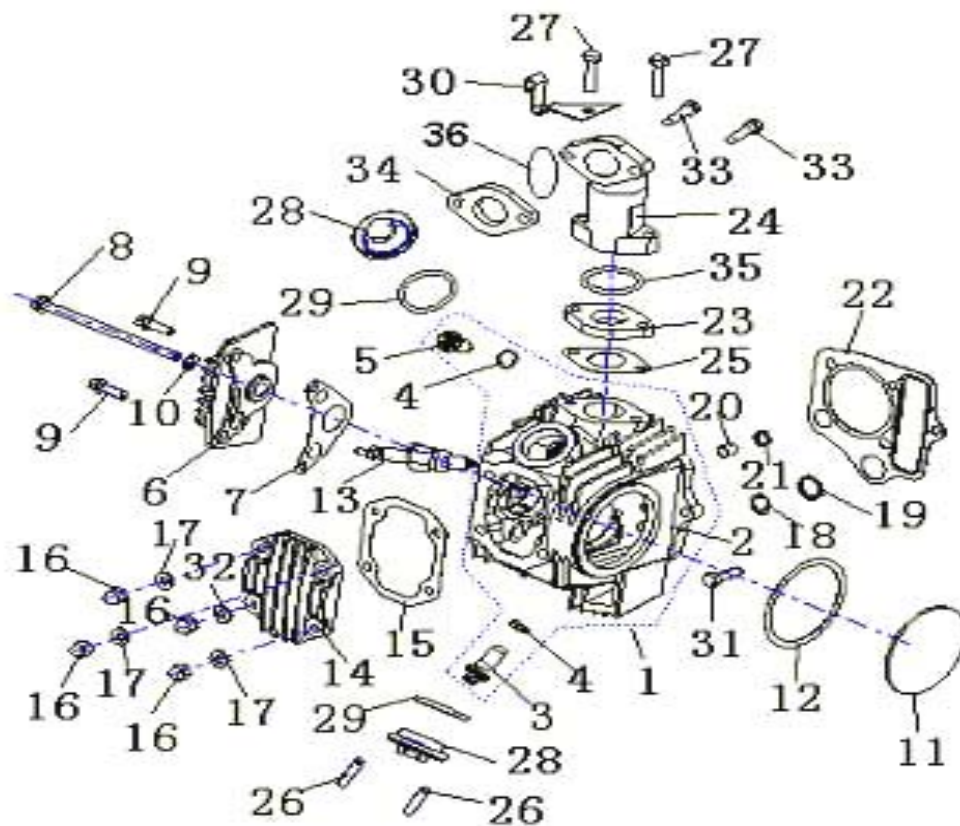

M01

CYLINDER HEAD ASSY / CONJUNTO CULATA

N°	Código	Description	Descripción	QTY
1	040300M0101	CYLINDER HEAD COMP	CONJUNTO CULATA	1
2	040300M0102	CYLINDER HEAD	CULATA	1
3	040300M0103	GUIDE, valve	GUIA VALVULA	1
4	040300M0104	O RING	JUNTA TÓRICA	2
5	040300M0105	GUIDE, valve	GUIA VALVULA	1
6	040300M0106	R-head COMP	SOPORTE	1
7	040300M0107	WASHER, R- head	JUNTA SOPORTE	1
8	040300M0108	BOLT	ARANDELA	1
9	040300M0109	BOLT	ARANDELA	2
10	040300M0110	WASHER	JUNTA	1
11	040300M0111	L-head	JUNTA	1
12	040300M0112	WASHER L-head	JUNTA	1
13	040300M0113	SPARK PLUG	BUJIA	1
14	040300M0114	CYLINDER COVER	TAPA CULATA	1
15	040300M0115	WASHER	JUNTA TAPA CULATA	1
16	040300M0116	CAP NUT	TUERCA	4
17	040300M0117	WASHER	JUNTA	3
18	040300M0118	BUSH	JUNTA	1
19	040300M0119	SEAL	RETEN	1