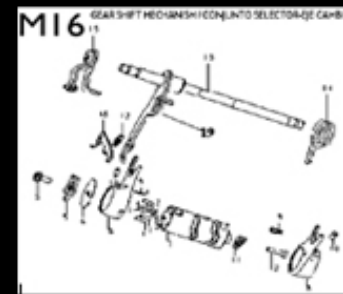

Engine / Motor

Engine / Motor

M01
CYLINDER HEAD ASSY / CONJUNTO CULATA

N°	Código	Description	Descripción	QTY
1	040300M0101	CYLINDER HEAD COMP	CONJUNTO CULATA	1
2	040300M0102	CYLINDER HEAD	CULATA	1
3	040300M0103	GUIDE, valve	GUIA VALVULA	1
4	040300M0104	O RING	JUNTA TÓRICA	2
5	040300M0105	GUIDE, valve	GUIA VALVULA	1
6	040300M0106	R-head COMP	SOPORTE	1
7	040300M0107	WASHER, R- head	JUNTA SOPORTE	1
8	040300M0108	BOLT	ARANDELA	1
9	040300M0109	BOLT	ARANDELA	2
10	040300M0110	WASHER	JUNTA	1
11	040300M0111	L-head	JUNTA	1
12	040300M0112	WASHER L-head	JUNTA	1
13	040300M0113	SPARK PLUG	BUJIA	1
14	040300M0114	CYLINDER COVER	TAPA CULATA	1
15	040300M0115	WASHER	JUNTA TAPA CULATA	1
16	040300M0116	CAP NUT	TUERCA	4
17	040300M0117	WASHER	JUNTA	3
18	040300M0118	BUSH	JUNTA	1
19	040300M0119	SEAL	RETEN	1