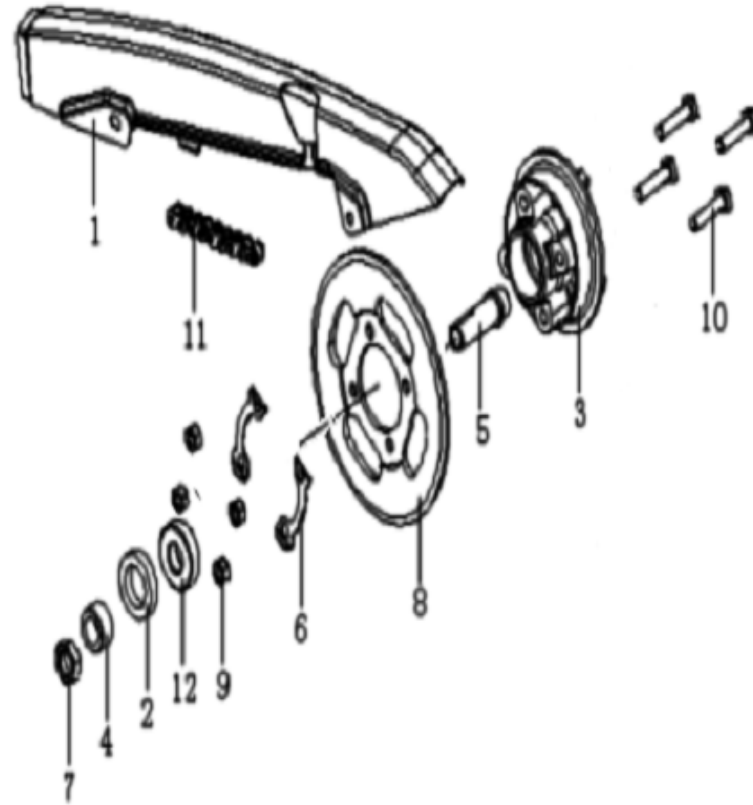

F15 DRIVE CHAIN / TRANSMISIÓN

N°	Código	Description	Descripción	QTY
1	040300F1501	SPOCKET HOUSING	PROTECTOR CADENA	1
2	040300F1502	OIL SEAL	RETEN	1
3	040300F1503	DRUM, SPROCKET MOUNTING	PLATO SOPORTE CORONA	1
4	040300F1504	SPACER, REAR WHEEL LH	CASQUILLO SEPARADOR	1
5	040300F1505	RETAINER, REAR SPROCKET DRUM	CASQUILLO	1
6	040300F1506	WASHER, LOCK	JUNTA	2
7	040300F1507	NUT	TUERCA	1
8	040300F1508	SPROCKET	CORONA CADENA	1
9	040300F1509	NUT 8mm	TUERCA	4
10	040300F1510	BOLT 8x40mm	TORNILLO	4
11	040300F1511	CHAIN, DRIVE 100	CADENA	1
12	040300F1512	BEARING 160203	RODAMIENTO	1