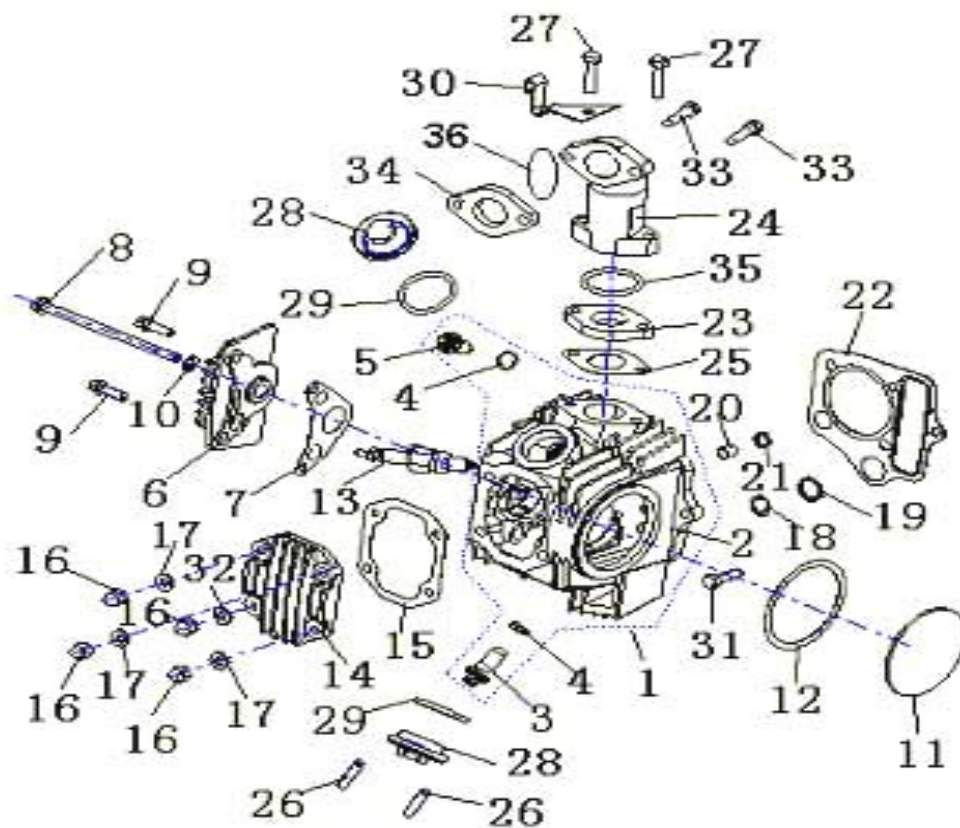

N°	Código	Description	Descripción	QTY
21	040300F0121	BOLT 8x25mm	TORNILLO	3
22	040300F0122	BOLT 10x1.25x50mm	TORNILLO	1
23	040300F0123	WASHER 10	JUNTA	1
24	040300F0124	NUT 10x1.25mm	TUERCA	1
25	040300F0125	PEDAL ASSY., BRAKE	PEDAL FRENO TRASERO	1
26	040300F0126	SPRING	MUELLE PEDAL FRENO TRAS.	1
27	040300F0127	SLEEVE, SPRING	CASQUILLO MUELLE	1
28	040300F0128	PIN 6x18	TORNILLO	1
29	040300F0129	PIN 2x18	TORNILLO	1
30	040300F0130	WASHER 6	JUNTA	1
31	040300F0131	SCREW 6x60mm	TORNILLO	2
32	040300F0132	NUT 6mm	TUERCA	2

Engine / Motor

Engine / Motor

M01
CYLINDER HEAD ASSY / CONJUNTO CULATA

N°	Código	Description	Descripción	QTY
1	040300M0101	CYLINDER HEAD COMP	CONJUNTO CULATA	1
2	040300M0102	CYLINDER HEAD	CULATA	1
3	040300M0103	GUIDE, valve	GUIA VALVULA	1
4	040300M0104	O RING	JUNTA TÓRICA	2
5	040300M0105	GUIDE, valve	GUIA VALVULA	1
6	040300M0106	R-head COMP	SOPORTE	1
7	040300M0107	WASHER, R- head	JUNTA SOPORTE	1
8	040300M0108	BOLT	ARANDELA	1
9	040300M0109	BOLT	ARANDELA	2
10	040300M0110	WASHER	JUNTA	1
11	040300M0111	L-head	JUNTA	1
12	040300M0112	WASHER L-head	JUNTA	1
13	040300M0113	SPARK PLUG	BUJIA	1
14	040300M0114	CYLINDER COVER	TAPA CULATA	1
15	040300M0115	WASHER	JUNTA TAPA CULATA	1
16	040300M0116	CAP NUT	TUERCA	4
17	040300M0117	WASHER	JUNTA	3
18	040300M0118	BUSH	JUNTA	1
19	040300M0119	SEAL	RETEN	1