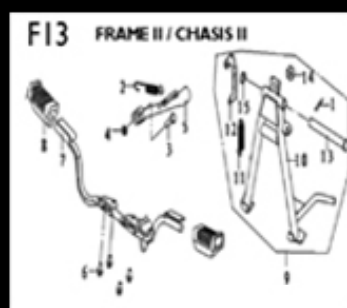

Frame / Chasis