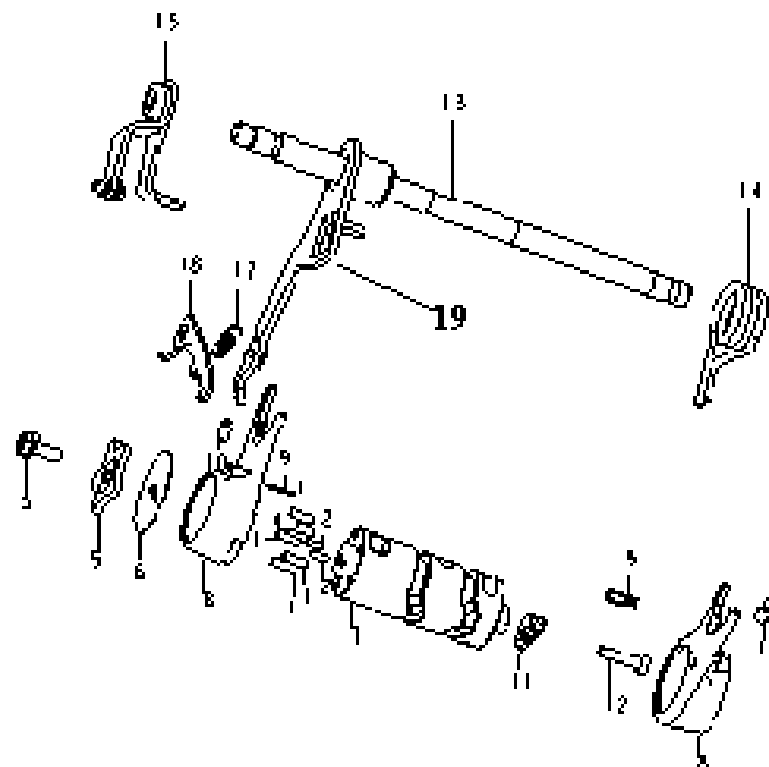

N°	Código	Description	Descripción	QTY
1	040300MI601	DOWER PIN	COMPONENTE SELECTOR CAMBIO	4
2	040300MI602	NEEDLE	TORNILLO ESPECIAL	2
3	040300MI603	BOLT	TORNILLO ESPECIAL	1
4	040300MI604	NEEDLE	TORNILLO ESPECIAL	1
5	040300MI605	PLATE	PLETINA	1
7	040300MI607	CAM, gear shift	TAMBOR SELECTOR CAMBIO	1
8	040300MI608	FORK	HORQUILLA	2
9	040300MI609	CLAMP	COMPONENTE HORQUILLA CAMBIO	2
10	040300MI610	PIN, guide	COMPONENTE HORQUILLA CAMBIO	2
11	040300MI611	WASHER ASSY	COMPONENTE SELECTOR CAMBIO	1
12	040300MI612	SCREW	JUNTA	4
13	040300MI613	SCREW	EJE SELECTOR	1
14	040300MI614	SHAFT, gear shift	MUELLE EJE SELECTOR	1
15	040300MI615	SPRING	MUELLE SELECTOR	1
16	040300MI616	GUIDE ASSY	TRINQUETE	1
17	040300MI617	SPRING	MUELLE TRINQUETE SELECTOR	1
18	040300MI618	CLAW	TRINQUETE	1
19	040300MI619	GUIDE	COMPONENTE SELECTOR CAMBIO	1