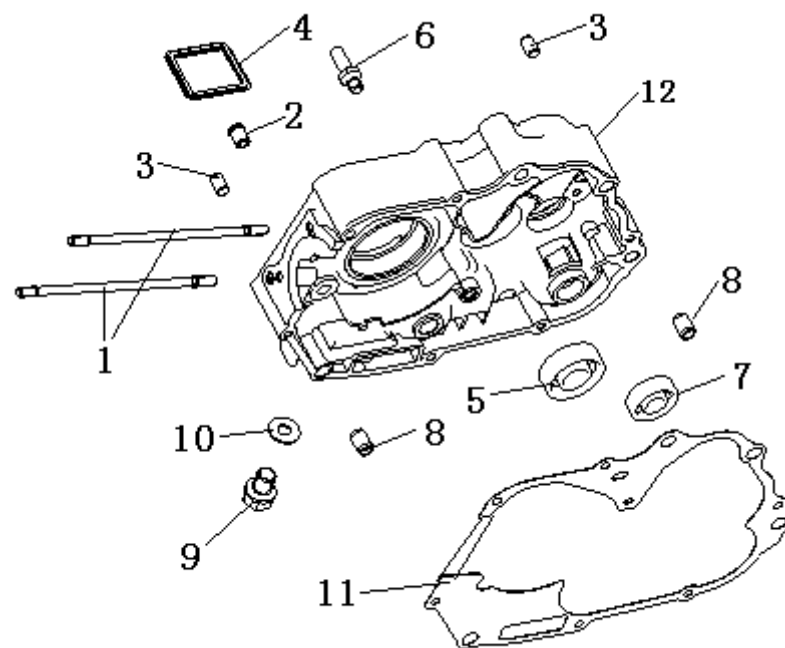

M07

RIGHT CRANKCASE ASSY / CONJUNTO CÁRTER DERECHO

N°	Código	Description	Descripción	QTY
1	040300M0701	STUD BOLT, cylinder A	ESPÁRRAGO CARTER	2
2	040300M0702	SLEEVE	CASQUILLO	1
3	040300M0703	DOWER PIN	CASQUILLO	4
4	040300M0704	OIL SET	JUNTA ACEITE	1
5	040300M0705	BEARING 6203	RODAMIENTO 6203	1
6	040300M0706	SCREW	RACOR ACEITE	1
7	040300M0707	BEARING 6201	RODAMIENTO 6201	1
8	040300M0708	DOWER PIN	CASQUILLO	2
9	040300M0709	PLUG, drain	TORNILLO SANGRADOR	1
10	040300M0710	WASHER	JUNTA	1
11	040300M0711	GASKET, crankcase	JUNTA MOTOR	1
12	040300M0712	CRANKCASE, right	CARTER DERECHO	1