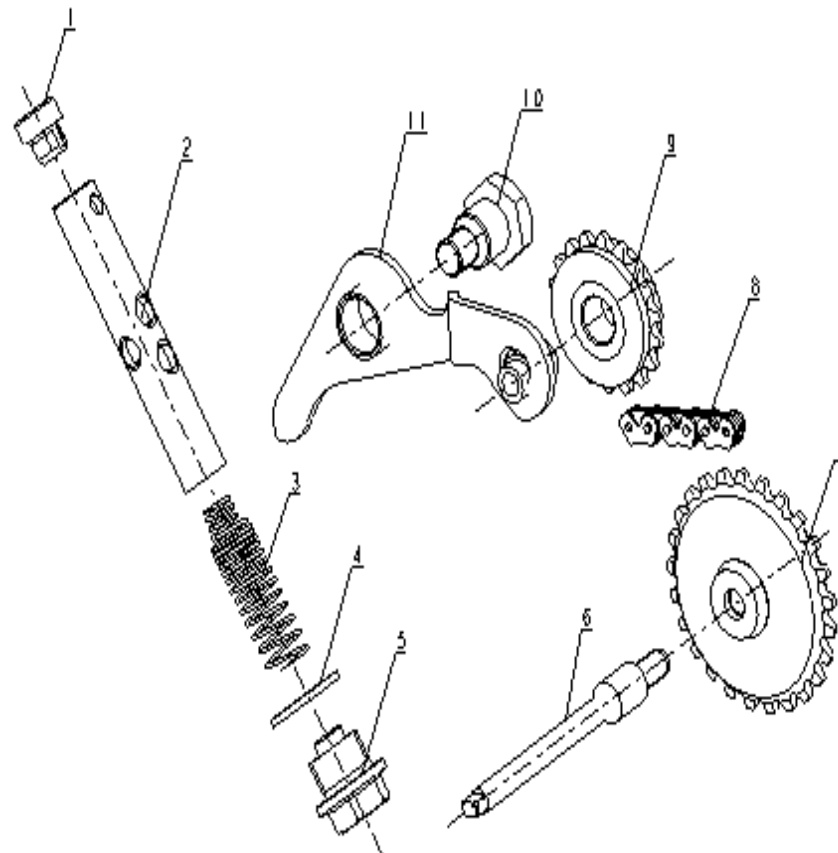

N°	Código	Description	Descripción	QTY
1	040300M0401	CAP	TAPON SUPERIOR TENSOR	1
2	040300M0402	SHAFT	SEPARADOR TENSOR	1
3	040300M0403	SPRING	MUELLE TENSOR	1
4	040300M0404	WASHER	JUNTA	1
5	040300M0405	PLUG	TAPON INFERIOR TENSOR	1
6	040300M0406	SHAFT	EJE PIÑON TENSOR	1
7	040300M0407	CHAIN SPROKET LUB DUMP	PIÑON TENSOR	1
8	040300M0408	CHAIN, camshaft drive	CADENA DISTRIBUCIÓN	1
9	040300M0409	SPROCKET, chain tensioner	PIÑON TENSOR	1
10	040300M0410	AXLE, chain tensioner	TORNILLO TENSOR	1
11	040300M0411	ARM, chain tensioner	SOPORTE TENSOR	1