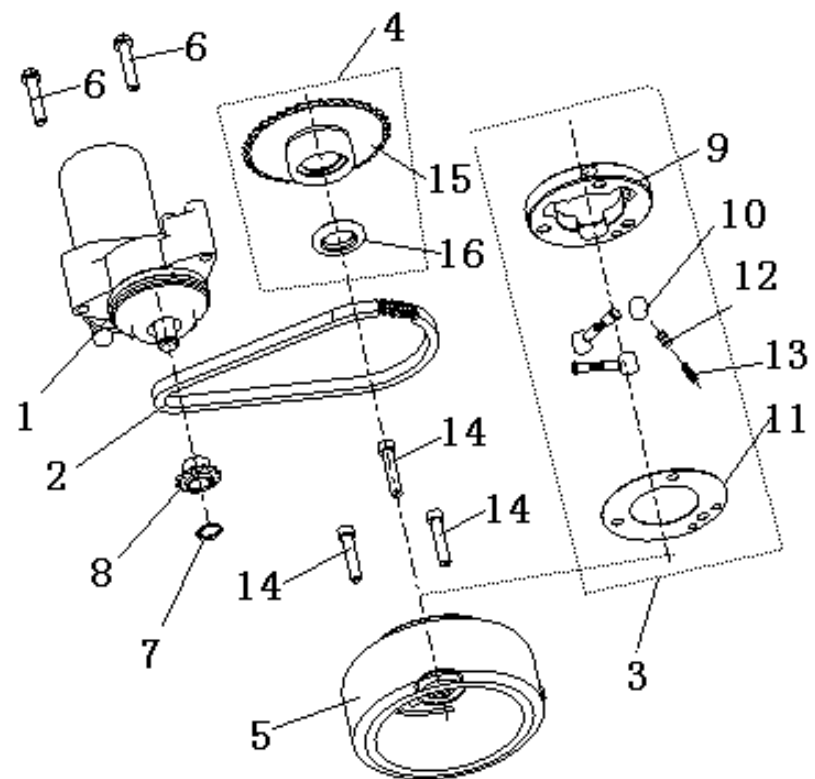

N°	Código	Description	Descripción	QTY
1	040300MI601	DOWER PIN	COMPONENTE SELECTOR CAMBIO	4
2	040300MI602	NEEDLE	TORNILLO ESPECIAL	2
3	040300MI603	BOLT	TORNILLO ESPECIAL	1
4	040300MI604	NEEDLE	TORNILLO ESPECIAL	1
5	040300MI605	PLATE	PLETINA	1
7	040300MI607	CAM, gear shift	TAMBOR SELECTOR CAMBIO	1
8	040300MI608	FORK	HORQUILLA	2
9	040300MI609	CLAMP	COMPONENTE HORQUILLA CAMBIO	2
10	040300MI610	PIN, guide	COMPONENTE HORQUILLA CAMBIO	2
11	040300MI611	WASHER ASSY	COMPONENTE SELECTOR CAMBIO	1
12	040300MI612	SCREW	JUNTA	4
13	040300MI613	SCREW	EJE SELECTOR	1
14	040300MI614	SHAFT, gear shift	MUELLE EJE SELECTOR	1
15	040300MI615	SPRING	MUELLE SELECTOR	1
16	040300MI616	GUIDE ASSY	TRINQUETE	1
17	040300MI617	SPRING	MUELLE TRINQUETE SELECTOR	1
18	040300MI618	CLAW	TRINQUETE	1
19	040300MI619	GUIDE	COMPONENTE SELECTOR CAMBIO	1