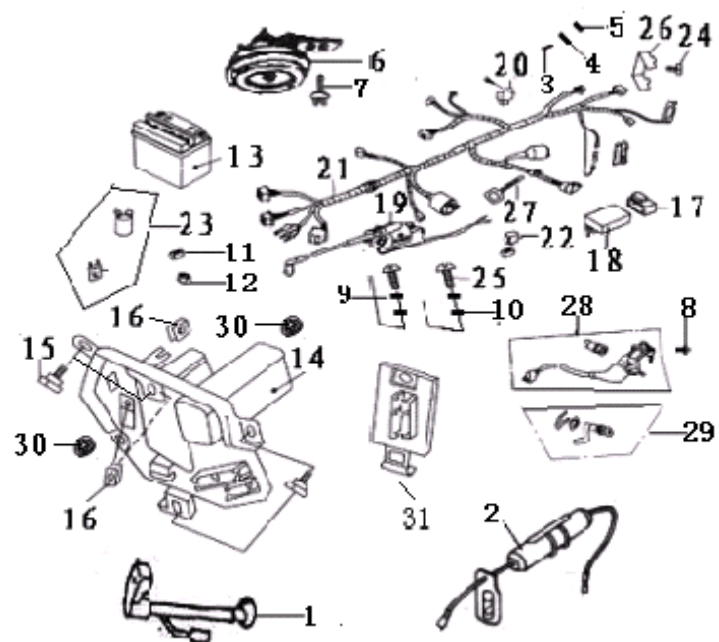

N°	Código	Description	Descripción	QTY
1	040300F2301	GROUND WIRE	SENSOR	1
2	040300F2302	FUSE COMP.	PORTAFUSIBLE	1
3	040300F2303	BOLT 6x12mm	TORNILLO	1
6	040300F2306	HORN	BOCINA	1
7	040300F2307	BOLT 6x12mm	TORNILLO	1
8	040300F2308	SCREW 6x12mm	TORNILLO	2
9	040300F2309	WASHER 5	JUNTA	2
10	040300F2310	WASHER 5	JUNTA	2
11	040300F2311	WASHER 6	JUNTA	2
12	040300F2312	NUT M6	TUERCA	2
13	040300F2313	BATTERY 12V-5AH	BATERIA	1
14	040300F2314	CAP, BATTERY	COFRE BATERIA	1
15	040300F2315	BOLT 6X14mm	TORNILLO	3
16	040300F2316	NUT 6mm	TUERCA	3
17	040300F2317	BRACKET, CDI	SOPORTE CDI	1
18	040300F2318	C.D.I.	C.D.I.	1
19	040300F2319	COIL ASSY, IGNITION	CONTACTOR ARRANQUE	1
20	040300F2320	RECTIFIER ASSY	RELE	1