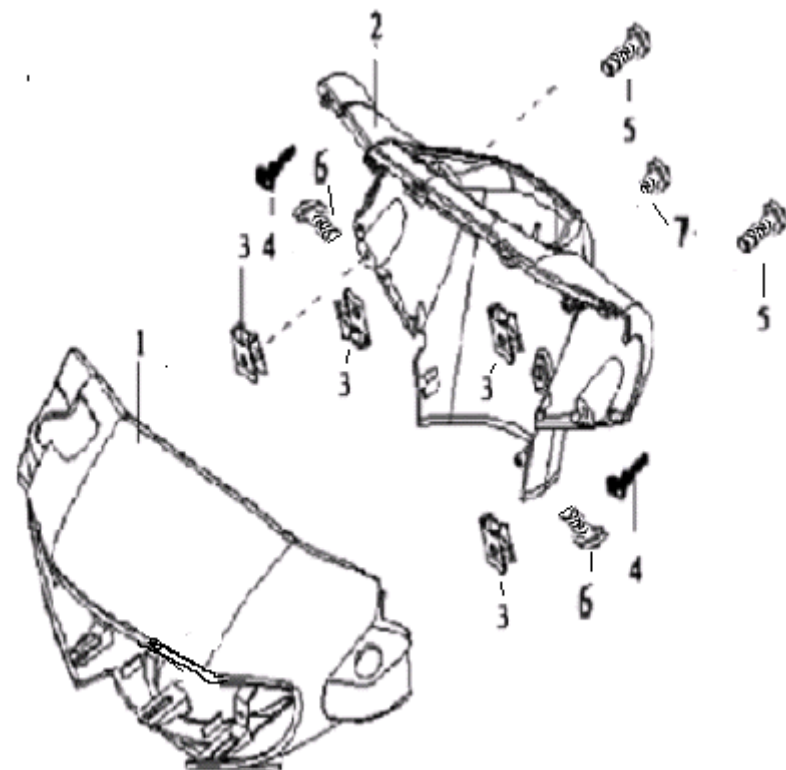

F18

HANDLE COVER / CUBIERTA MANILLAR

N°	Código	Description	Descripción	QTY
1	040306F1801	COVER FRONT	TAPA DELANTERA OPTICA PLATA	1
1	040311F1801	COVER FRONT	TAPA DELANTERA OPTICA ORO	1
1	040309F1801	COVER FRONT	TAPA DELANTERA OPTICA VERDE	1
1	040307F1801	COVER FRONT	TAPA DELANTERA OPTICA GRANATE	1
2	040306F1802	COVER REAR	TAPA MARCO CKMTOS. PLATA	1
2	040311F1802	COVER REAR	TAPA MARCO CKMTOS. ORO	1
2	040309F1802	COVER REAR	TAPA MARCO CKMTOS. VERDE	1
2	040307F1802	COVER REAR	TAPA MARCO CKMTOS. GRANATE	1
3	040300F1803	NUT 4.2mm	TUERCA	4
4	040300F1804	SCREW 4.2x16mm	TORNILLO	2
5	040300F1805	BOLT 4x40mm	TORNILLO	2
6	040300F1806	BOLT 4x16mm	TORNILLO	2
7	040300F1807	BOLT 5x13mm	TORNILLO	1