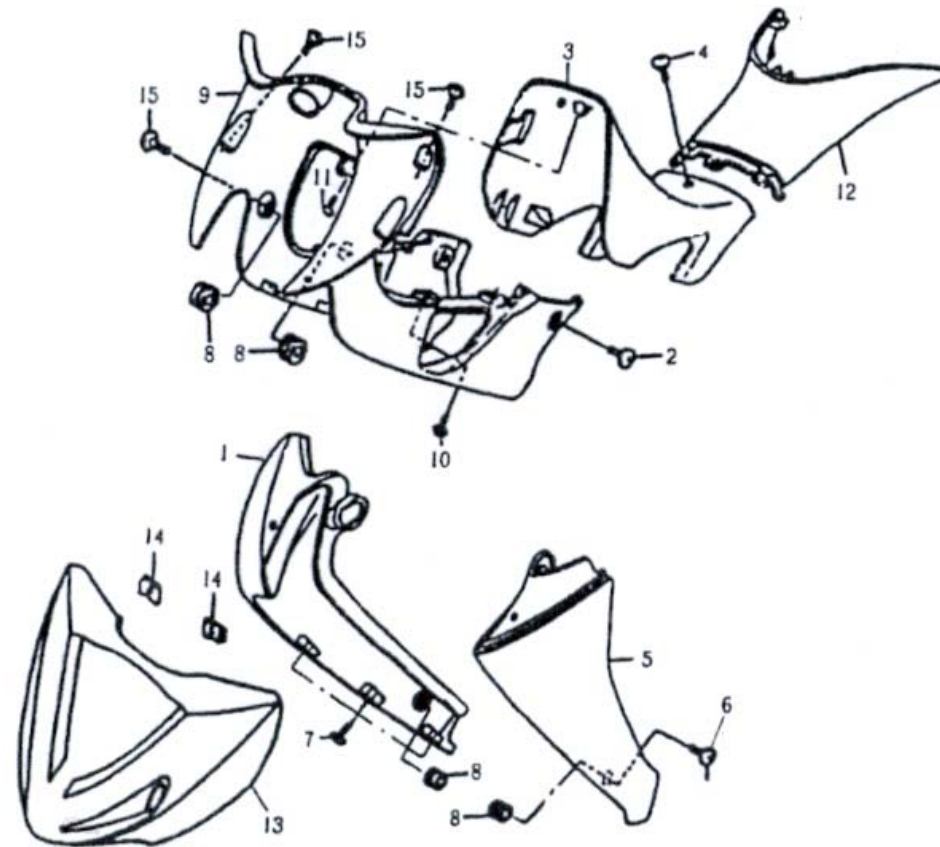

N°	Código	Description	Descripción	QTY
1	040306F1901	RIGHT SECTION SHIELD	TAPA RODILLERA DERECHA PLATA	1
1	040311F1901	RIGHT SECTION SHIELD	TAPA RODILLERA DERECHA ORO	1
1	040309F1901	RIGHT SECTION SHIELD	TAPA RODILLERA DERECHA VERDE	1
1	040307F1901	RIGHT SECTION SHIELD	TAPA RODILLERA DERECHA GRANATE	1
2	040300F1902	SHIELD BOLT	TORNILLO	3
3	040300F1903	SHIELD, MIDTERMPLATE SCREW	PLASTICO CENTRAL ANTERIOR	1
4	040300F1904	MIDTERM COVERPLATE SCREW	TORNILLO	1
5	040306F1905	LEFT SECTION SHIELD	TAPA RODILLERAIZQUIERDA PLATA	1
5	040311F1905	LEFT SECTION SHIELD	TAPA RODILLERAIZQUIERDA ORO	1
5	040309F1905	LEFT SECTION SHIELD	TAPA RODILLERAIZQUIERDA VERDE	1
5	040307F1905	LEFT SECTION SHIELD	TAPA RODILLERAIZQUIERDA GRANATE	1
6	040300F1906	SHIELD BOLT	TORNILLO	3
7	040300F1907	SCREW 4.2x13mm	TORNILLO	6
8	040300F1908	WASHER	JUNTA	7
9	040306F1909	SHIELD UPSIDE	TAPA INTERIOR CONTRAESCUDO PLATA	1
9	040311F1909	SHIELD UPSIDE	TAPA INTERIOR CONTRAESCUDO ORO	1
9	040309F1909	SHIELD UPSIDE	TAPA INTERIOR CONTRAESCUDO VERDE	1
9	040307F1909	SHIELD UPSIDE	TAPA INTERIOR CONTRAESCUDO GRANATE	1