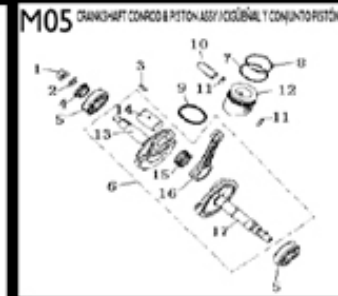

Engine / Motor