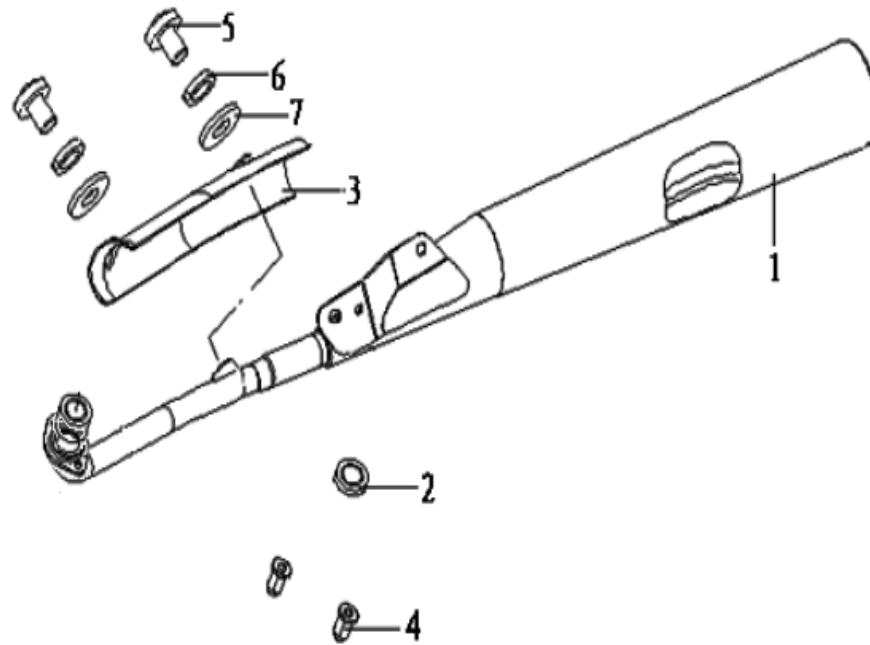

F05 | MUFFLER / SILENCIADOR

N°	Código	Description	Descripción	QTY
1	040300F0501	MUFFLER COMP.	SILENCIOSO	1
2	040300F0502	GASKET, EXHAUST PIPE	JUNTA TUBO ESCAPE	1
3	040300F0503	COVER MUFFLER	PROTECTOR TUBO ESCAPE	1
4	040300F0504	NUT, CAP 6 mm	TUERCAS COLECTOR T. ESCAPE	2
5	040300F0505	SCREW 6X8mm	TORNILLO	2
6	040300F0506	WASHER 6	JUNTA	2
7	040300F0507	WASHER 6	JUNTA	2