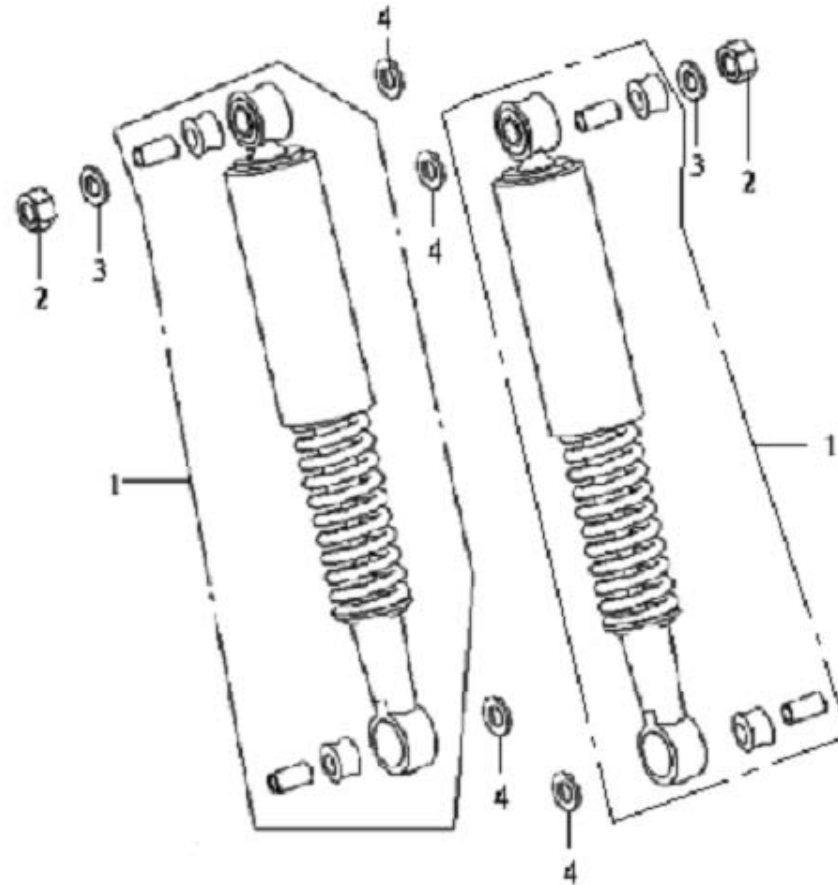

F16

REAR ABSORBER / SUSPENSIÓN TRASERA

N°	Código	Description	Descripción	QTY
1	040300F1601	REAR CUSHION	AMORTIGUADOR TRASERO	2
2	040300F1602	NUT 10x1.25mm	TUERCA	2
3	040300F1603	WASHER 10	JUNTA	2
4	040300F1604	WASHER 12	JUNTA	4