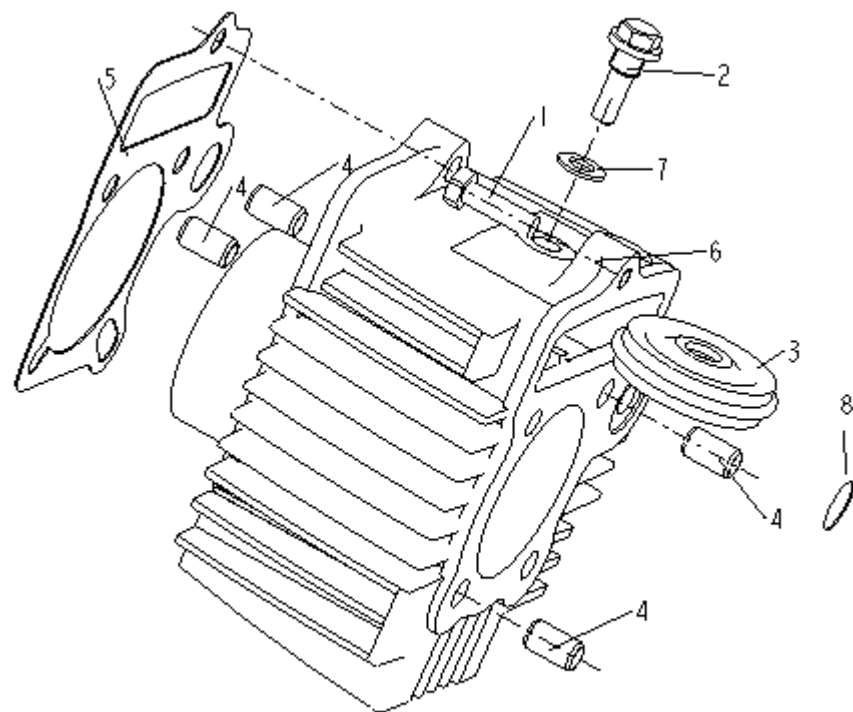

M03

CYLINDER ASSY / CONJUNTO CILINDRO

N°	Código	Description	Descripción	QTY
1	040300M0301	SCREW	TORNILLO	1
2	040300M0302	SHAFT, chain guide	TORNILLO	1
3	040300M0303	CHAIN GUIDE COMP	PIÑON DISTRIBUCIÓN	1
4	040300M0304	PIN	CASQUILLO GUIA CILINDRO	4
5	040300M0305	GASKET, cylinder	JUNTA CILINDRO	1
6	040300M0306	CYLINDER	CILINDRO	1
7	040300M0307	WASHER	JUNTA TORNILLO CILINDRO	1
8	040300M0308	WASHER	JUNTA	1