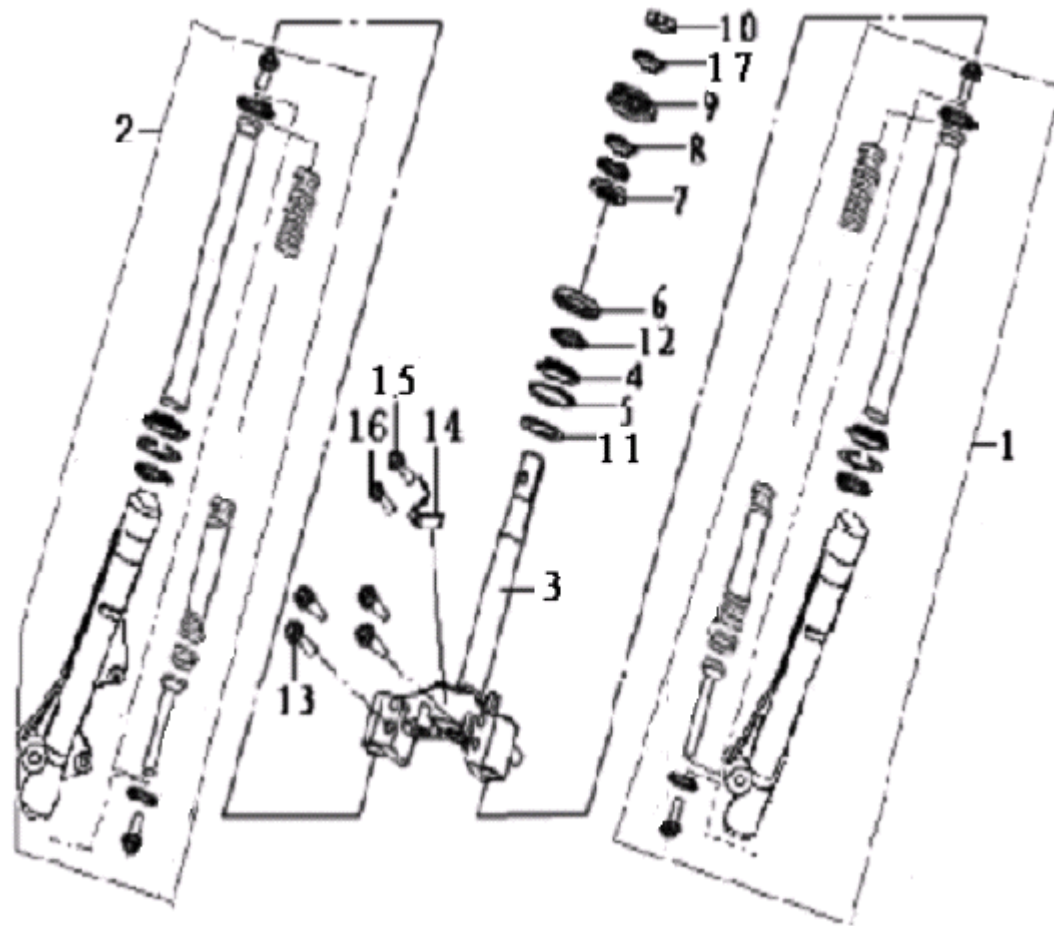

Frame / Chasis

Clipic

Frame / Chasis

N°	Código	Description	Descripción	QTY
1	040300F0101	HANDLE BAR	MANILLAR	1
2	040300F0102	BRACKET, HANDLE COVER	SOPORTE MANILLAR	1
3	040300F0103	BALANCER	CONTRAPESO	2
4	040300F0104	GRIP, THROTTLE	PUÑO GAS CON CAÑO	1
5	040300F0105	CABLE, SPEEDOMETER	CABLE CKMTOS.	1
6	040300F0106	CABLE, THROTTLE	CABLE GAS	1
7	040300F0107	CABLE, CHOKE	CABLE starter	1
8	040300F0108	REAR BRAKE ASSY	CABLE FRENO TRASERO	1
9	040300F0109	SWITCH ASSY., HANDE RIGHT	COMUTADOR	1
10	040300F0110	SWITCH ASSY., HANDE LEFT	COMUTADOR	1
11	040300F0111	BACK MIRROR, RIGHT	ESPEJO DERECHO	1
12	040300F0112	BACK MIRROR, LEFT	ESPEJO IZQUIERDO	1
13	040300F0113	SWITCH ASSY., HANDE RIGHT	INTERRUPTOR STOP TRASERO	1
14	040300F0114	WASHER	JUNTA	3
15	040300F0115	BUSH	SILENBLOCK	3
16	040300F0116	GASKET	JUNTA	6
17	040300F0117	SPRING	MUELLE LUZ STOP	1
18	040300F0118	COLLAR	COLLAR	1
19	040300F0119	GRIP, LEFT	PUÑO IZQUIERDO	1
20	040300F0120	BOLT 5x12mm	TORNILLO	1

N°	Código	Description	Descripción	QTY
21	040300F0121	BOLT 8x25mm	TORNILLO	3
22	040300F0122	BOLT 10x1.25x50mm	TORNILLO	1
23	040300F0123	WASHER 10	JUNTA	1
24	040300F0124	NUT 10x1.25mm	TUERCA	1
25	040300F0125	PEDAL ASSY., BRAKE	PEDAL FRENO TRASERO	1
26	040300F0126	SPRING	MUELLE PEDAL FRENO TRAS.	1
27	040300F0127	SLEEVE, SPRING	CASQUILLO MUELLE	1
28	040300F0128	PIN 6x18	TORNILLO	1
29	040300F0129	PIN 2x18	TORNILLO	1
30	040300F0130	WASHER 6	JUNTA	1
31	040300F0131	SCREW 6x60mm	TORNILLO	2
32	040300F0132	NUT 6mm	TUERCA	2