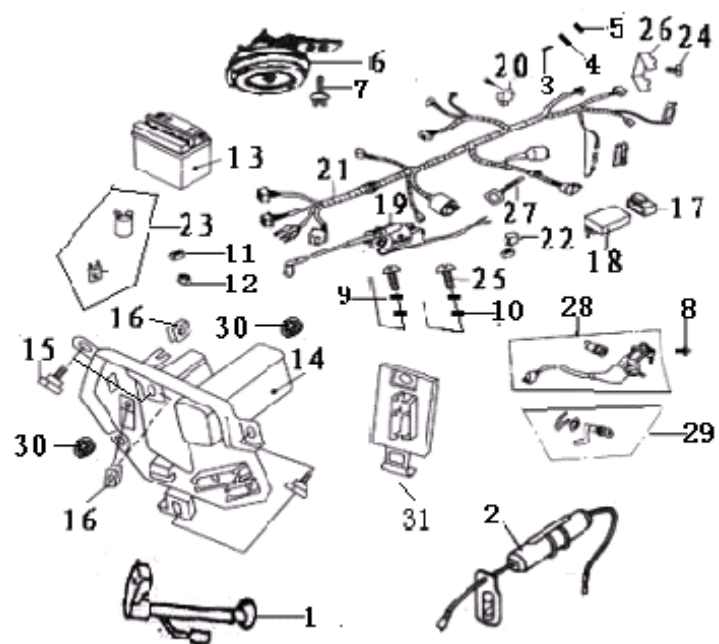

N°	Código	Description	Descripción	QTY
21	040300F2321	HARNESS, WIRING	INSTALACIÓN	1
22	040300F2322	FLASHER	TUERCA CHAPA	1
23	040300F2323	RELAY	RELE	1
24	040300F2324	BOLT 6x12mm	TORNILLO	2
25	040300F2325	SCREW 5x20mm	TORNILLO	2
26	040300F2326	BRACKET	SOPORTE INSTALACIÓN	1
27	040300F2327	BAND	INSTALACIÓN ELÉCTRICA	2
28	040300F2328	LOCK ASSY., STEERING	CIERRE ASIENTO	1
29	040300F2329	LOCK , SEAT ASSY	CIERRE ASIENTO	1
30	040300F2330	MAT	GOMA	2
31	040300F2331	BATTERY COVER	TAPA CUBRE BATERIA	1