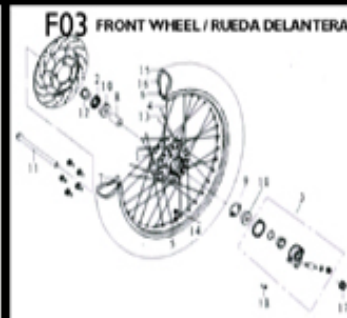

Frame / Chasis