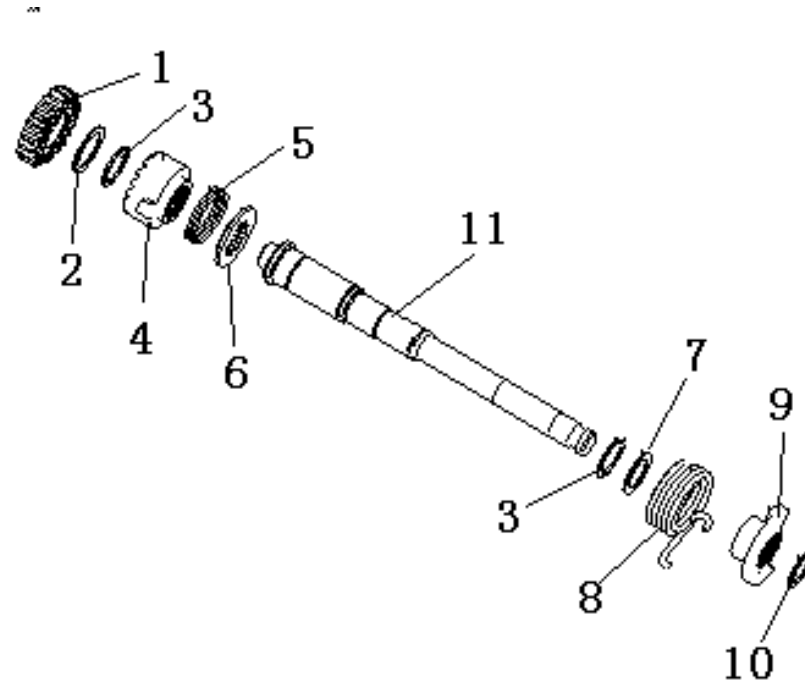

N°	Código	Description	Descripción	QTY
1	040300MI401	GEAR, kick starter drive	PIÑON EJE ARRANQUE	1
2	040300MI402	WASHER 20	JUNTA	1
3	040300MI403	CIRCLIP	CIRCLIP	2
4	040300MI404	RATCHET WHEEL, kick	PIÑON ENGRABE ARRANQUE	1
5	040300MI405	SPRING	MUELLE ARRANQUE	1
6	040300MI406	GUIDE, ratche wheel spring	ARANDELA PEDAL ARRANQUE	1
7	040300MI407	WASHER	JUNTA	1
8	040300MI408	SPRING, spindle return	MUELLE RETORNO PEDAL ARRANQUE	1
9	040300MI409	GUIDE, kick shafter spring	GUIA MUELLE PEDAL ARRANQUE	1
10	040300MI410	CIRCLIP	CIRCLIP	1
11	040300MI411	SHAFT KICK, starter	EJE PEDAL ARRANQUE	1