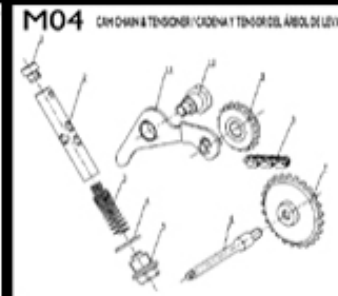

Engine / Motor