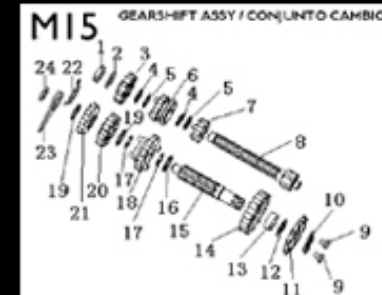

Engine / Motor