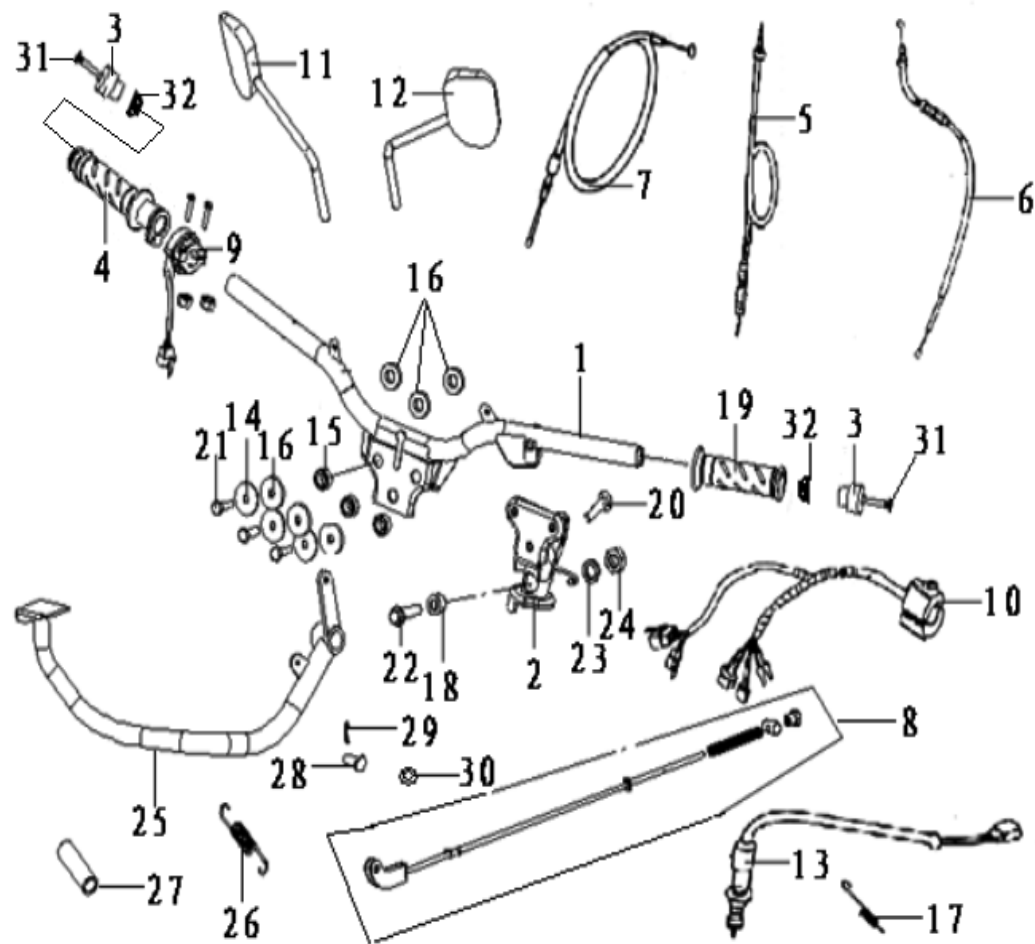

Frame / Chasis

Clipic

Frame / Chasis

N°	Código	Description	Descripción	QTY
1	040300F0101	HANDLE BAR	MANILLAR	1
2	040300F0102	BRACKET, HANDLE COVER	SOPORTE MANILLAR	1
3	040300F0103	BALANCER	CONTRAPESO	2
4	040300F0104	GRIP, THROTTLE	PUÑO GAS CON CAÑO	1
5	040300F0105	CABLE, SPEEDOMETER	CABLE CKMTOS.	1
6	040300F0106	CABLE, THROTTLE	CABLE GAS	1
7	040300F0107	CABLE, CHOKE	CABLE starter	1
8	040300F0108	REAR BRAKE ASSY	CABLE FRENO TRASERO	1
9	040300F0109	SWITCH ASSY., HANDE RIGHT	COMUTADOR	1
10	040300F0110	SWITCH ASSY., HANDE LEFT	COMUTADOR	1
11	040300F0111	BACK MIRROR, RIGHT	ESPEJO DERECHO	1
12	040300F0112	BACK MIRROR, LEFT	ESPEJO IZQUIERDO	1
13	040300F0113	SWITCH ASSY., HANDE RIGHT	INTERRUPTOR STOP TRASERO	1
14	040300F0114	WASHER	JUNTA	3
15	040300F0115	BUSH	SILENBLOCK	3
16	040300F0116	GASKET	JUNTA	6
17	040300F0117	SPRING	MUELLE LUZ STOP	1
18	040300F0118	COLLAR	COLLAR	1
19	040300F0119	GRIP, LEFT	PUÑO IZQUIERDO	1
20	040300F0120	BOLT 5x12mm	TORNILLO	1

N°	Código	Description	Descripción	QTY
21	040300F0121	BOLT 8x25mm	TORNILLO	3
22	040300F0122	BOLT 10x1.25x50mm	TORNILLO	1
23	040300F0123	WASHER 10	JUNTA	1
24	040300F0124	NUT 10x1.25mm	TUERCA	1
25	040300F0125	PEDAL ASSY., BRAKE	PEDAL FRENO TRASERO	1
26	040300F0126	SPRING	MUELLE PEDAL FRENO TRAS.	1
27	040300F0127	SLEEVE, SPRING	CASQUILLO MUELLE	1
28	040300F0128	PIN 6x18	TORNILLO	1
29	040300F0129	PIN 2x18	TORNILLO	1
30	040300F0130	WASHER 6	JUNTA	1
31	040300F0131	SCREW 6x60mm	TORNILLO	2
32	040300F0132	NUT 6mm	TUERCA	2