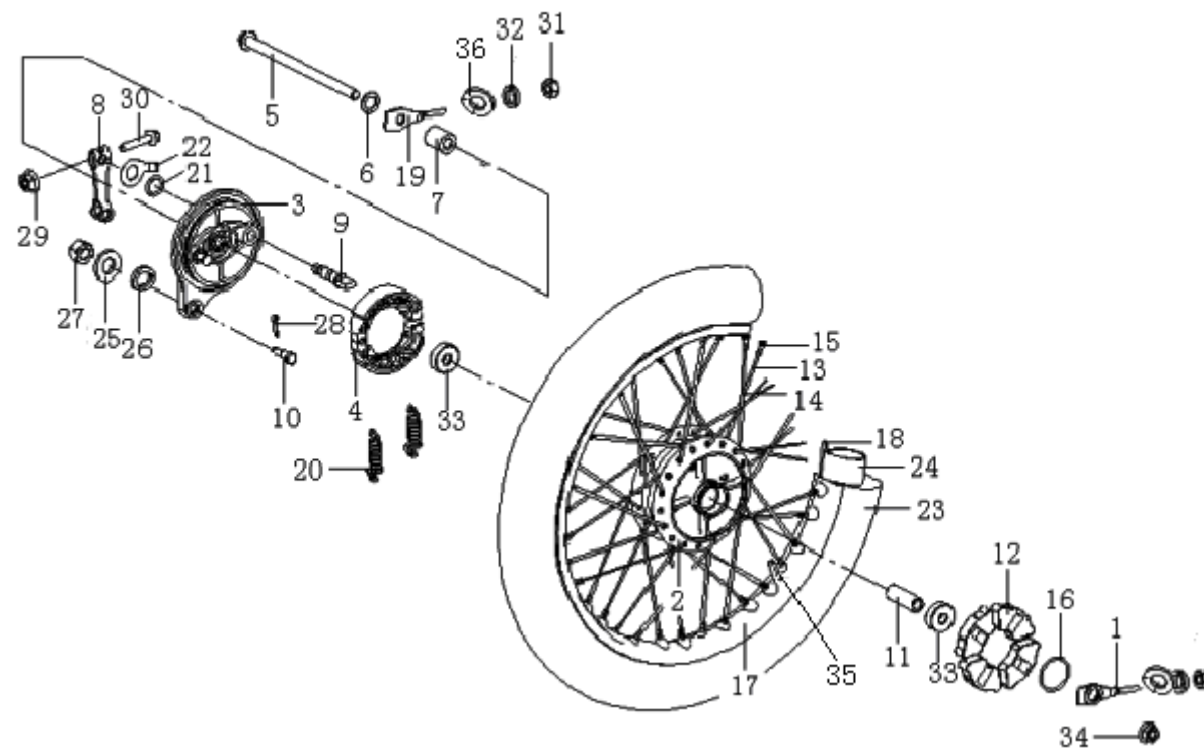

F11 REAR WHEEL / RUEDA TRASERA

N°	Código	Description	Descripción	QTY
20	040300F1120	SPRING, REAR BRAKE	MUELLES MORDAZAS	2
21	040300F1121	SEAL RING	RETEN	1
22	040300F1122	INDICATOR, REAR BRAKE	INDICADOR DESGASTE MORDAZAS	1
23	040300F1123	TIRE 2.75-17	PNEUMÁTICO TRASERO	1
24	040300F1124	TUBE 2.75-17	CÁMARA RUEDA TRASERA	1
25	040300F1125	WASHER 8	JUNTA	1
26	040300F1126	RUBBER WASHER	JUNTA	1
27	040300F1127	NUT 8mm	TUERCA	1
28	040300F1128	SPLIT PIN 2X18mm	FIJADOR	1
29	040300F1129	NUT 6mm	TUERCA	1
30	040300F1130	BOLT 6X35mm	TORNILLO	1
31	040300F1131	NUT 6mm	TUERCA	2
32	040300F1132	WASHER 6	JUNTA	2
33	040300F1133	BEARING 6301	RODAMIENTO 6301	2
34	040300F1134	NUT 12x1.25mm	TUERCA	1
35	040300F1135	CAP, VALVE	TAPÓN VALVULA	1
36	040300F1136	WASHER 6	JUNTA	2