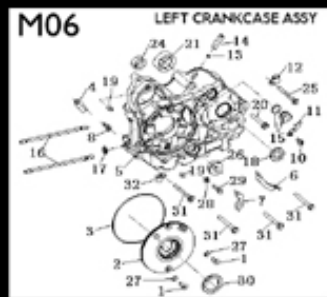

Engine / Motor