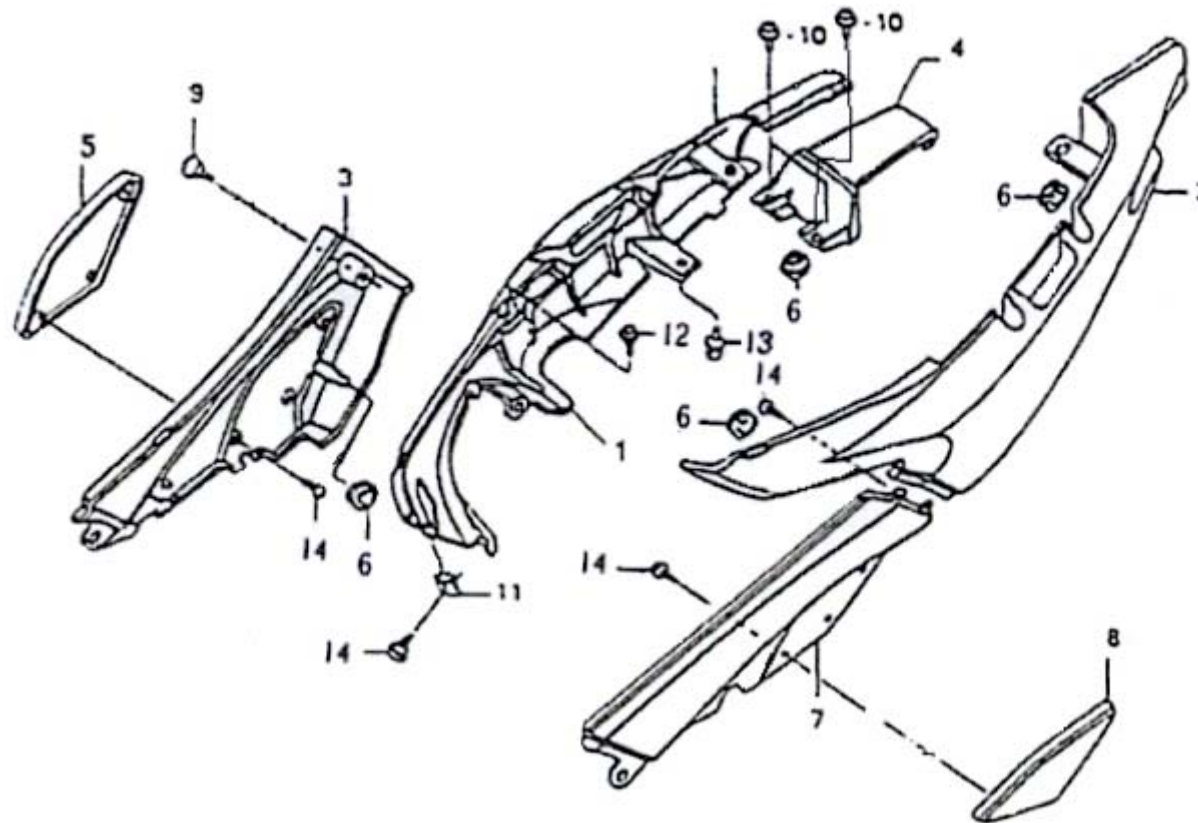

N°	Código	Description	Descripción	QTY
1	040306F2001	COVER, R , BODY	TAPA LATERAL DERECHA TRASERA PLATA	1
1	040311F2001	COVER, R , BODY	TAPA LATERAL DERECHA TRASERA ORO	1
1	040309F2001	COVER, R , BODY	TAPA LATERAL DERECHA TRASERA VERDE	1
1	040307F2001	COVER, R , BODY	TAPA LATERAL DERECHA TRASERA GRANATE	1
2	040306F2002	COVER, L , BODY	TAPA LATERAL IZQUIERDA TRASERA PLATA	1
2	040311F2002	COVER, L , BODY	TAPA LATERAL IZQUIERDA TRASERA ORO	1
2	040309F2002	COVER, L , BODY	TAPA LATERAL IZQUIERDA TRASERA VERDE	1
2	040307F2002	COVER, L , BODY	TAPA LATERAL IZQUIERDA TRASERA GRANATE	1
3	040306F2003	COVER, R, SIDE	TAPA LATERAL INFERIOR DERECHA TRASERA PLATA	1
3	040311F2003	COVER, R, SIDE	TAPA LATERAL INFERIOR DERECHA TRASERA ORO	1
3	040309F2003	COVER, R, SIDE	TAPA LATERAL INFERIOR DERECHA TRASERA VERDE	1
3	040307F2003	COVER, R, SIDE	TAPA LATERAL INFERIOR DERECHA TRASERA GRANATE	1
4	040306F2004	CONER, TAIL	TAPA UNION TRASERA PLATA	1
4	040311F2004	CONER, TAIL	TAPA UNION TRASERA ORO	1
4	040309F2004	CONER, TAIL	TAPA UNION TRASERA VERDE	1
4	040307F2004	CONER, TAIL	TAPA UNION TRASERA GRANATE	1
5	040300F2005	PLATE, R. SIDE	TAPA LATERAL TRASERA DERECHA PEQUEÑA	1
6	040300F2006	GROMMET, AIR CLEANER CASE	TOPE	4
7	040306F2007	COVER, L, SIDE	TAPA LATERAL INFERIOR IZQUIERDA INTERMEDIA PLATA	1
7	040311F2007	COVER, L, SIDE	TAPA LATERAL INFERIOR IZQUIERDA INTERMEDIA ORO	1
7	040309F2007	COVER, L, SIDE	TAPA LATERAL INFERIOR IZQUIERDA INTERMEDIA VERDE	1
7	040307F2007	COVER, L, SIDE	TAPA LATERAL INFERIOR IZQUIERDA INTERMEDIA GRANATE	1