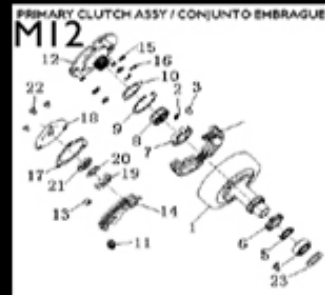

F25

ENGINE ATTACHMENT / PERIFERIA MOTOR

N°	Código	Description	Descripción	QTY
1	040300F2501	LEVER, GEAR SHIFT	PALANCA CAMBIOS	1
2	040300F2502	KICK STARTER COMP	PALANCA ARRANQUE	1
3	040300F2503	BOLT 6X22mm	TORNILLO	1
4	040300F2504	BOLT 6X20mm	TORNILLO	1

Engine / Motor

Engine / Motor

M01
CYLINDER HEAD ASSY / CONJUNTO CULATA

N°	Código	Description	Descripción	QTY
1	040300M0101	CYLINDER HEAD COMP	CONJUNTO CULATA	1
2	040300M0102	CYLINDER HEAD	CULATA	1
3	040300M0103	GUIDE, valve	GUIA VALVULA	1
4	040300M0104	O RING	JUNTA TÓRICA	2
5	040300M0105	GUIDE, valve	GUIA VALVULA	1
6	040300M0106	R-head COMP	SOPORTE	1
7	040300M0107	WASHER, R- head	JUNTA SOPORTE	1
8	040300M0108	BOLT	ARANDELA	1
9	040300M0109	BOLT	ARANDELA	2
10	040300M0110	WASHER	JUNTA	1
11	040300M0111	L-head	JUNTA	1
12	040300M0112	WASHER L-head	JUNTA	1
13	040300M0113	SPARK PLUG	BUJIA	1
14	040300M0114	CYLINDER COVER	TAPA CULATA	1
15	040300M0115	WASHER	JUNTA TAPA CULATA	1
16	040300M0116	CAP NUT	TUERCA	4
17	040300M0117	WASHER	JUNTA	3
18	040300M0118	BUSH	JUNTA	1
19	040300M0119	SEAL	RETEN	1