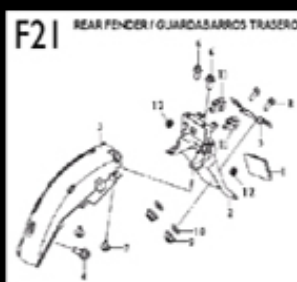

Clipic

Frame / Chasis