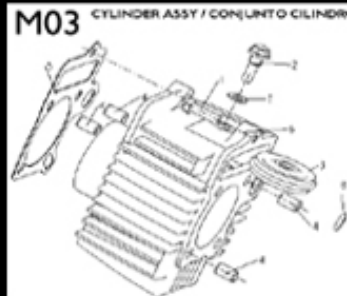

Engine / Motor

Engine / Motor

M01
CYLINDER HEAD ASSY / CONJUNTO CULATA

N°	Código	Description	Descripción	QTY
1	040300M0101	CYLINDER HEAD COMP	CONJUNTO CULATA	1
2	040300M0102	CYLINDER HEAD	CULATA	1
3	040300M0103	GUIDE, valve	GUIA VALVULA	1
4	040300M0104	O RING	JUNTA TÓRICA	2
5	040300M0105	GUIDE, valve	GUIA VALVULA	1
6	040300M0106	R-head COMP	SOPORTE	1
7	040300M0107	WASHER, R- head	JUNTA SOPORTE	1
8	040300M0108	BOLT	ARANDELA	1
9	040300M0109	BOLT	ARANDELA	2
10	040300M0110	WASHER	JUNTA	1
11	040300M0111	L-head	JUNTA	1
12	040300M0112	WASHER L-head	JUNTA	1
13	040300M0113	SPARK PLUG	BUJIA	1
14	040300M0114	CYLINDER COVER	TAPA CULATA	1
15	040300M0115	WASHER	JUNTA TAPA CULATA	1
16	040300M0116	CAP NUT	TUERCA	4
17	040300M0117	WASHER	JUNTA	3
18	040300M0118	BUSH	JUNTA	1
19	040300M0119	SEAL	RETEN	1