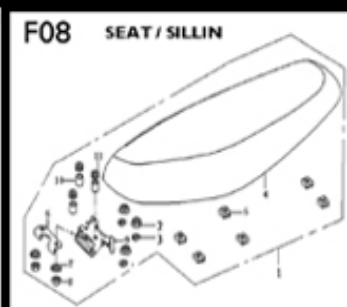

Frame / Chasis