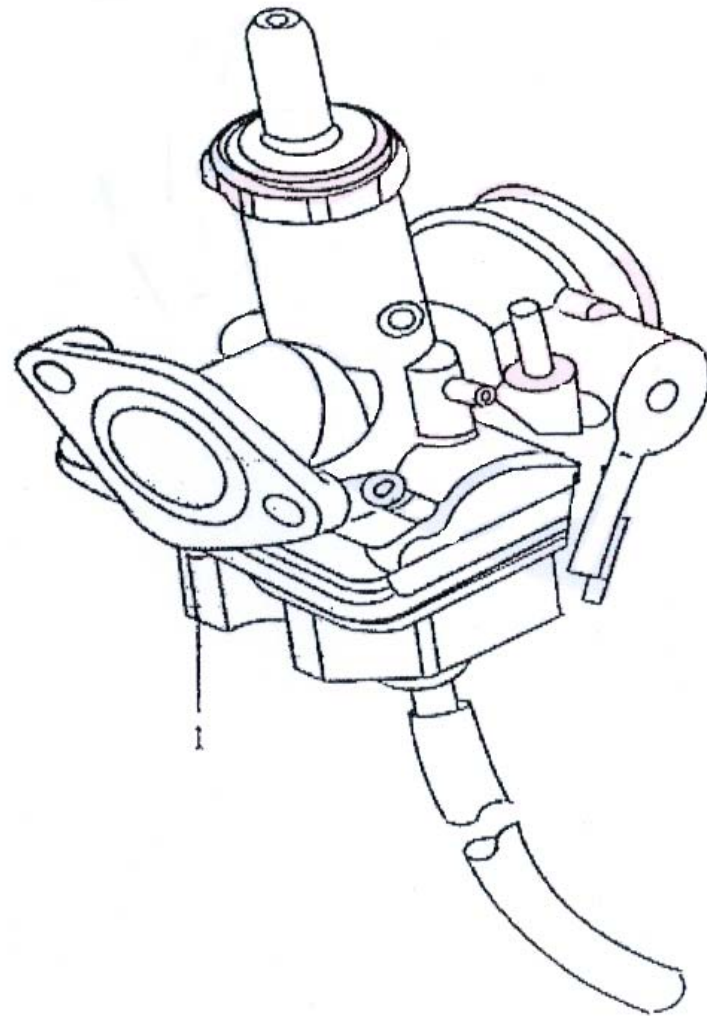

N°	Código	Description	Descripción	QTY
1	040300MI701	MOTOR ASSY, starting	MOTOR ARRANQUE	1
2	040300MI702	CHAIN, starting	CADENA	1
3	040300MI703	HUB, starting clutch	EMBRAGUE MOTOR ARRANQUE COMPLETO	1
4	040300MI704	SPROCKET, starting chain	PIÑON CADENA	1
5	040300MI705	ROTOR ASSY	VOLANTE MAGNÉTICO	1
6	040300MI706	BOLT	TORNILLO	3
7	040300MI707	COLLAR	SEGER	1
8	040300MI708	SMALL SPROKET	PIÑON MOTOR ARRANQUE	1
9	040300MI709	CLUTCH, starter	EMBRAGUE ARRANQUE	1
10	040300MI710	ROLLER	CASQUILLO	3
11	040300MI711	GASKET	JUNTA	1
12	040300MI712	PIECE	EJE	3
13	040300MI713	SPRING	MUELLE	3
14	040300MI714	SCREW	ARANDELA	4
15	040300MI715	HUB, starting	PIÑON MOTOR ARRANQUE	1
16	040300MI716	OIL SEAL, big sproket	RETEN	1

M18

CARBURETOR ASSY / CONJUNTO CARBURADOR