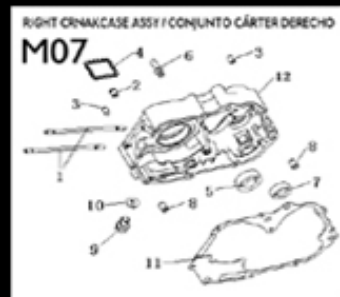

Engine / Motor