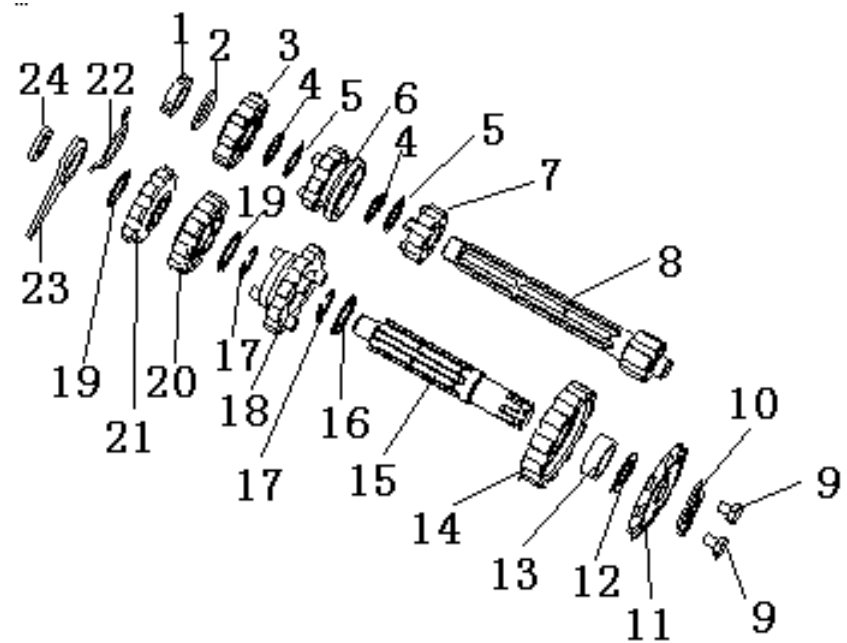

M15

GEAR SHIFT ASSY / CONJUNTO CAMBIO

N°	Código	Description	Descripción	QTY
1	040300MI501	NUT	CASQUILLO	1
2	040300MI502	WASHER, lock	ARANDELA	1
3	040300MI503	GEAR, 4th drive	PIÑON DE 4ª	1
4	040300MI504	COLLAR 17	ARANDELA	2
5	040300MI505	WASHER 17	ARANDELA	2
6	040300MI506	GEAR, 3rd drive	PIÑON DE 3ª	1
7	040300MI507	GEAR, 2nd drive	PIÑON DE 2ª	1
8	040300MI508	SHAFT, counter	EJE SECUNDARIO	1
9	040300MI509	BOLT	TORNILLO	2
10	040300MI510	WASHER, lock	FIJADOR DE PIÑON SALIDA CAMBIO	1
11	040300MI511	SPROCKET, lock	PIÑON SALIDA CAMBIO	1
12	040300MI512	WASHER 17	ARANDELA	1
13	040300MI513	SLEEVE	CASQUILLO	1
14	040300MI514	GEAR, 1st drive	PIÑON DE 1ª	1
15	040300MI515	SHAFT, drive	EJE PRIMARIO	1
16	040300MI516	WASHER	JUNTA	1
17	040300MI517	COLLAR 20	FIJADOR CIRCLIP	2
18	040300MI518	GEAR, 2nd drive	PIÑON 2ª	1
19	040300MI519	WASHER 20	ARANDELA	2
20	040300MI520	GEAR, 3rd driven	PIÑON 3ª	1
21	040300MI521	GEAR, 4th driven	PIÑON 4ª	1
22	040300MI522	SPRING	MUELLE	1
23	040300MI523	PLATE, shift cam	PLETINA ARRANQUE	1
24	040300MI524	SLEEVE	PIÑON	1