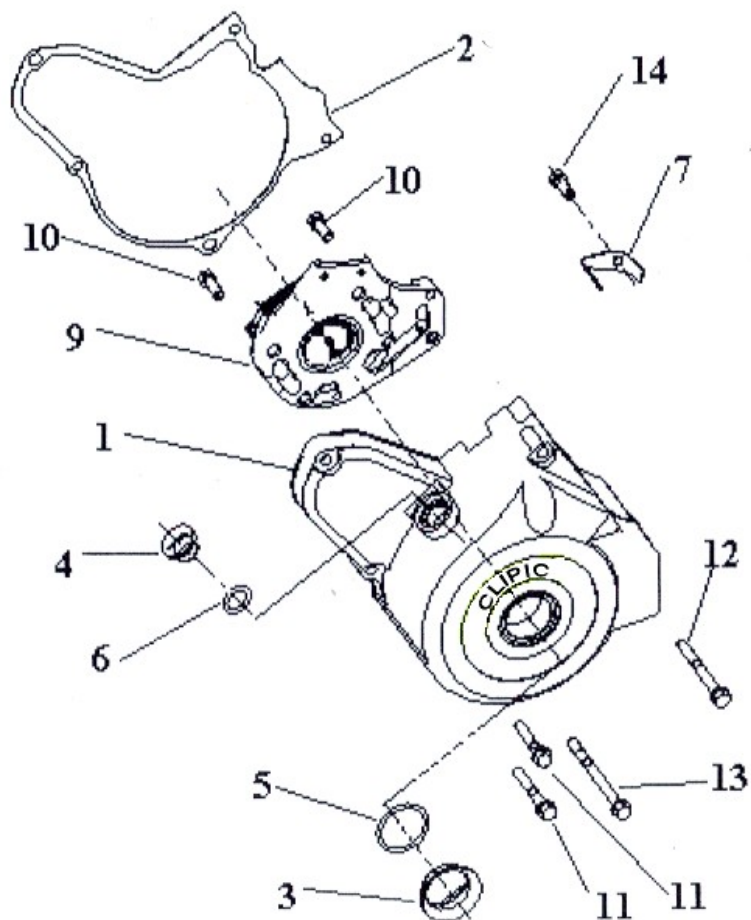

M08
CLUTCH COVER ASSY / CONJUNTO TAPA EMBRAGUE

N°	Código	Description	Descripción	QTY
1	040300M0801	COVER, clutch	TAPA EMBRAGUE	1
2	040300M0802	OIL SEAL	RETEN	1
3	040300M0803	BOLT	TORNILLO	5
4	040300M0804	BOLT	TORNILLO	5
5	040300M0805	BOLT	TORNILLO	2
6	040300M0806	THEER ROLLER COMP	SELECTOR	1
7	040300M0807	SCREW	TORNILLO EMBRAGUE MOTOR	1
8	040300M0808	WASHER	JUNTA	1
9	040300M0809	OIL SEAL	RETEN	1
10	040300M0810	NUT	TUERCA	1
11	040300M0811	ROD, clutch cable	TAPETA INTERIOR EMBRAGUE	1
12	040300M0812	GASKET, cover LH	JUNTA TAPA CARTER	1
13	040300M0813	CLAMP	CASQUILLO	1
14	040300M0814	GAUGE, oil level	VARILLA NIVEL ACEITE	1
15	040300M0815	O RING	JUNTA TÓRICA	1