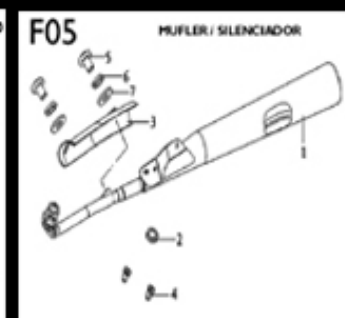

Frame / Chasis