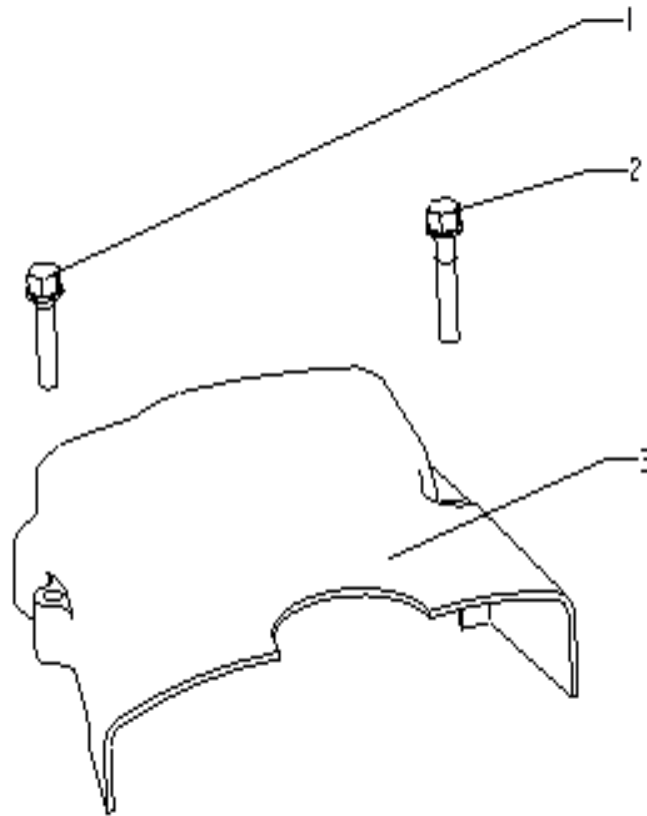

M10

BACK COVER ASSY / TAPA TRASERA

M10 BACK COVER ASSY / TAPA TRASERA

N°	Código	Description	Descripción	QTY
1	040300M1001	SCREW	TORNILLO TAPA	2
2	040300M1002	SCREW	TORNILLO TAPA	2
3	040300M1003	COVER, sprocket	TAPA MOTOR	1