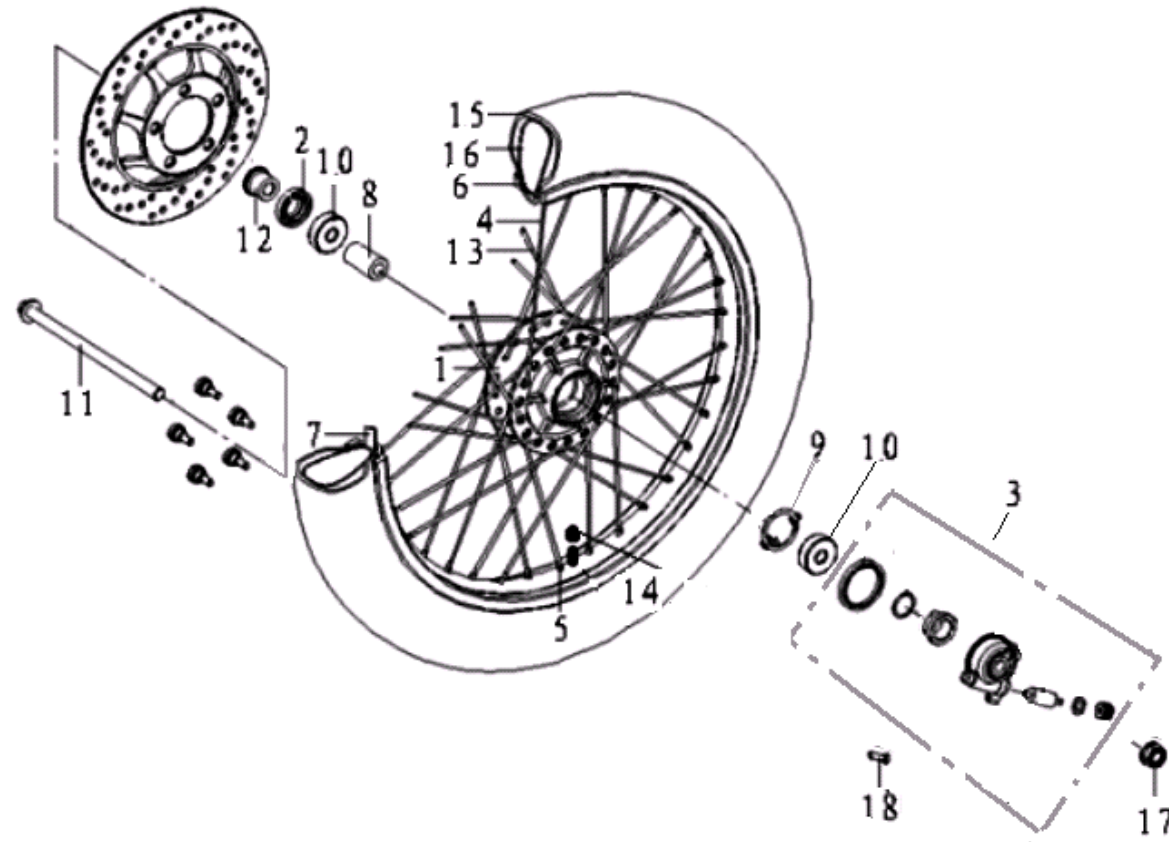

F03 FRONT WHEEL / RUEDA DELANTERA

N°	Código	Description	Descripción	QTY
1	040300F0301	HUB ASSY., FRONT WHEEL	LLANTA RUEDA DELANTERA COMPLETA	1
2	040300F0302	OIL SEAL	RETEN	1
3	040300F0303	SEAT ASSY., SPEEDOMETER GEAR	REENVIO CKMTOS. COMPLETO	1
4	040300F0304	SPOKE, OUTER	RADIO	18
5	040300F0305	NIPPLE	TUERCA RADIO	36
6	040300F0306	RIM, FRONT WHEEL	LLANTA DELANTERA	1
7	040300F0307	PROTECTOR, TUBE	GOMA FONDO LLANTA	1
8	040300F0308	SPACER, CENTER	SEPARADOR	1
9	040300F0309	DRIVER PLATE	PIÑON CKMTOS.	1
10	040300F0310	BEARING 6301	RODAMIENTO 6301	2
11	040300F0311	SHAFT, FRONT WHEEL	EJE RUEDA DELANTERA	1
12	040300F0312	BUSH, FRONT WHEEL	CASQUILLO SEPARADOR	1
13	040300F0313	SPOKE, INNER	RADIO	18
14	040300F0314	CAP, VALVE	TAPÓN VALVULA	1
15	040300F0315	TIRE 2.50-17	PNEUMÁTICO DELANTERO	1
16	040300F0316	TUBE 2.50-17	CÁMARA RUEDA DELANTERA	1
17	040300F0317	NUT 12x1.25mm	TUERCA	1
18	040300F0318	SCREW 5x16mm	TORNILLO	1