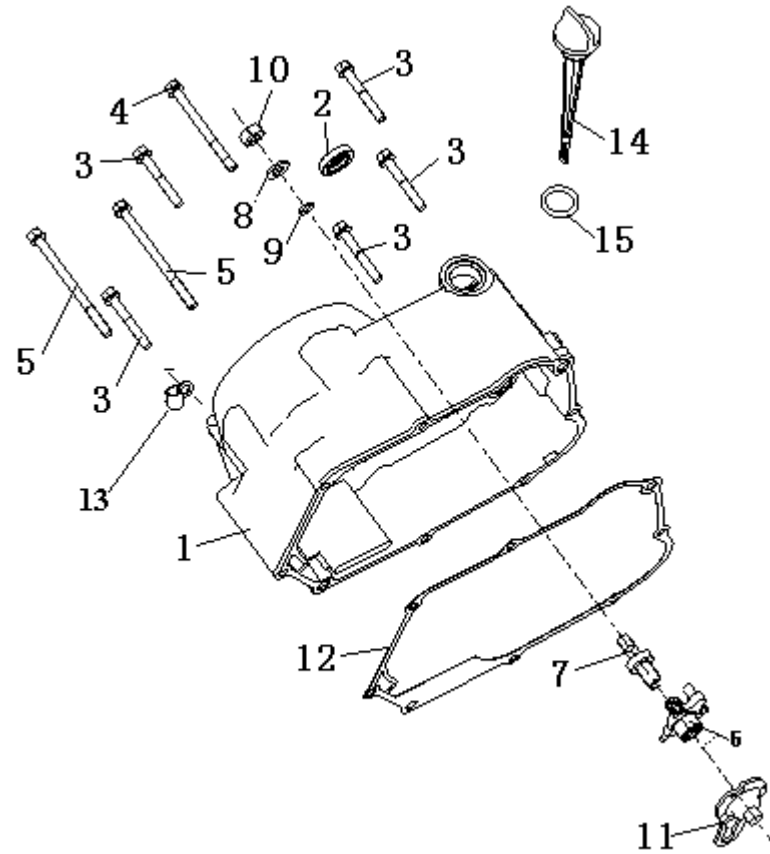

M08

CLUTCH COVER ASSY / CONJUNTO TAPA EMBRAGUE

N°	Código	Description	Descripción	QTY
1	040300M0801	COVER, clutch	TAPA EMBRAGUE	1
2	040300M0802	OIL SEAL	RETEN	1
3	040300M0803	BOLT	TORNILLO	5
4	040300M0804	BOLT	TORNILLO	5
5	040300M0805	BOLT	TORNILLO	2
6	040300M0806	THEER ROLLER COMP	SELECTOR	1
7	040300M0807	SCREW	TORNILLO EMBRAGUE MOTOR	1
8	040300M0808	WASHER	JUNTA	1
9	040300M0809	OIL SEAL	RETEN	1
10	040300M0810	NUT	TUERCA	1
11	040300M0811	ROD, clutch cable	TAPETA INTERIOR EMBRAGUE	1
12	040300M0812	GASKET, cover LH	JUNTA TAPA CARTER	1
13	040300M0813	CLAMP	CASQUILLO	1
14	040300M0814	GAUGE, oil level	VARILLA NIVEL ACEITE	1
15	040300M0815	O RING	JUNTA TÓRICA	1