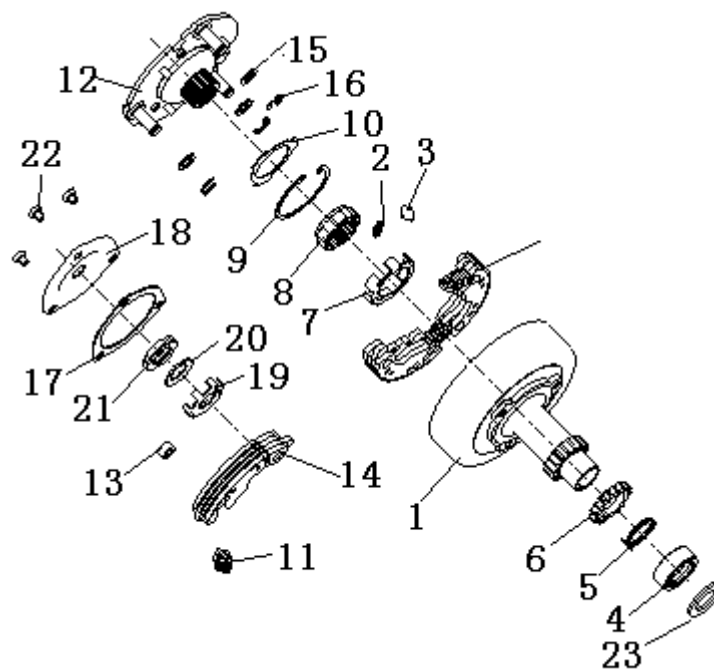

M12

PRIMARY CLUTCH ASSY / CONJUNTO EMBRAGUE

N°	Código	Description	Descripción	QTY
1	040300MI201	GEAR ASSY, primary drive	VOLANTE EMBRAGUE automático	1
2	040300MI202	SPRING	MUELLE	6
3	040300MI203	ROLLER	FIJADOR	6
4	040300MI204	SLEEVE	RETEN	1
5	040300MI205	SPRING	MUELLE	1
6	040300MI206	GEAR primary drive	PIÑON	1
7	040300MI207	ROLLER KEEPER	MORDAZAS EMBRAGUE	1
8	040300MI207	STAR GEAR	CONJUNTO MORDAZAS EMBRAGUE	1
9	040300MI209	CIRCLIP	CIRCLIP	1
10	040300MI210	WASHER	JUNTA	1
11	040300MI211	SPRING	MUELLES EMBRAGUE	3
12	040300MI212	HOUSING, clutch assy	PLATO EMBRAGUE	1
13	040300MI213	DAMPER	CASQUILLO	3
14	040300MI214	SHOE, clutch	ZAPATA EMBRAGUE	3
15	040300MI215	WASHER 8	JUNTA	3
16	040300MI216	CIRCLIP	CIRCLIP	3
17	040300MI217	GASKET	JUNTA	1
18	040300MI218	COVER, clutch assy	TAPA	1
19	040300MI219	WASHER	JUNTA	1
20	040300MI220	WASHER	JUNTA	1
21	040300MI221	NUT	JUNTA	1
22	040300MI222	SCREW	TORNILLO	3
23	040300MI223	WASHER	JUNTA	1