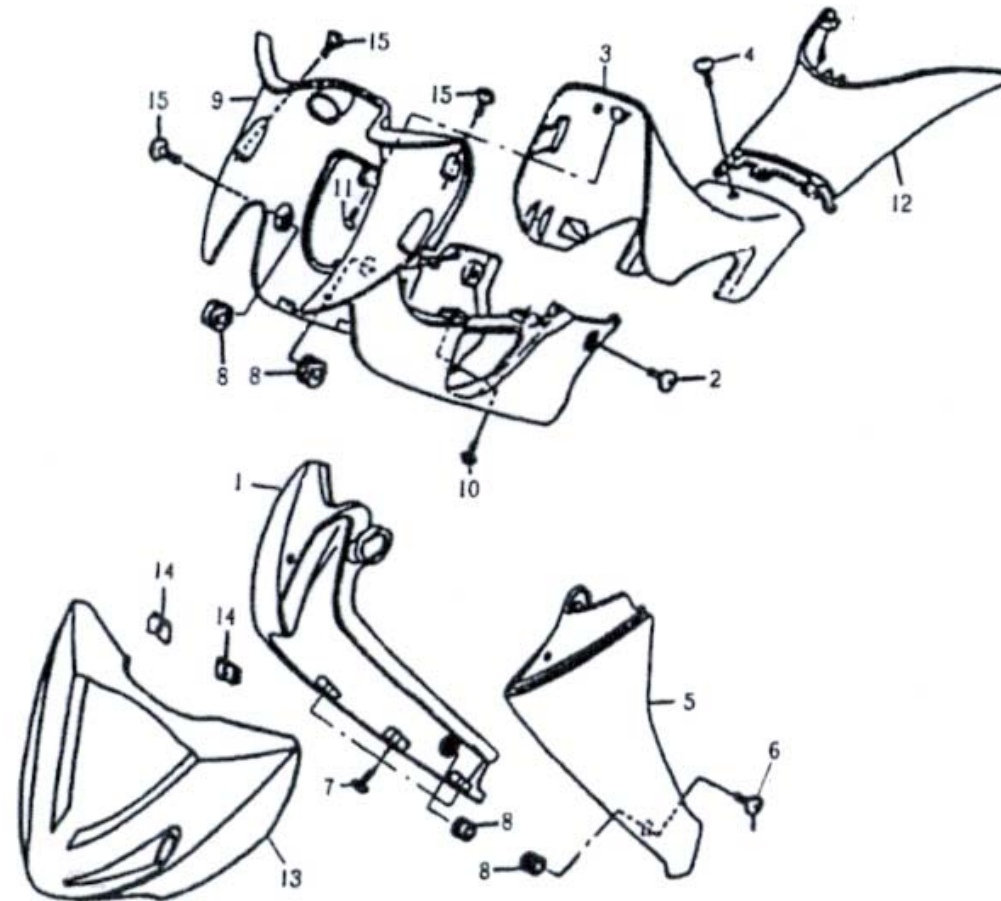

N°	Código	Description	Descripción	QTY
21	040300F0121	BOLT 8x25mm	TORNILLO	3
22	040300F0122	BOLT 10x1.25x50mm	TORNILLO	1
23	040300F0123	WASHER 10	JUNTA	1
24	040300F0124	NUT 10x1.25mm	TUERCA	1
25	040300F0125	PEDAL ASSY., BRAKE	PEDAL FRENO TRASERO	1
26	040300F0126	SPRING	MUELLE PEDAL FRENO TRAS.	1
27	040300F0127	SLEEVE, SPRING	CASQUILLO MUELLE	1
28	040300F0128	PIN 6x18	TORNILLO	1
29	040300F0129	PIN 2x18	TORNILLO	1
30	040300F0130	WASHER 6	JUNTA	1
31	040300F0131	SCREW 6x60mm	TORNILLO	2
32	040300F0132	NUT 6mm	TUERCA	2

N°	Código	Description	Descripción	QTY
1	040306F1901	RIGHT SECTION SHIELD	TAPA RODILLERA DERECHA PLATA	1
1	040311F1901	RIGHT SECTION SHIELD	TAPA RODILLERA DERECHA ORO	1
1	040309F1901	RIGHT SECTION SHIELD	TAPA RODILLERA DERECHA VERDE	1
1	040307F1901	RIGHT SECTION SHIELD	TAPA RODILLERA DERECHA GRANATE	1
2	040300F1902	SHIELD BOLT	TORNILLO	3
3	040300F1903	SHIELD, MIDTERMPLATE SCREW	PLASTICO CENTRAL ANTERIOR	1
4	040300F1904	MIDTERM COVERPLATE SCREW	TORNILLO	1
5	040306F1905	LEFT SECTION SHIELD	TAPA RODILLERAIZQUIERDA PLATA	1
5	040311F1905	LEFT SECTION SHIELD	TAPA RODILLERAIZQUIERDA ORO	1
5	040309F1905	LEFT SECTION SHIELD	TAPA RODILLERAIZQUIERDA VERDE	1
5	040307F1905	LEFT SECTION SHIELD	TAPA RODILLERAIZQUIERDA GRANATE	1
6	040300F1906	SHIELD BOLT	TORNILLO	3
7	040300F1907	SCREW 4.2x13mm	TORNILLO	6
8	040300F1908	WASHER	JUNTA	7
9	040306F1909	SHIELD UPSIDE	TAPA INTERIOR CONTRAESCUDO PLATA	1
9	040311F1909	SHIELD UPSIDE	TAPA INTERIOR CONTRAESCUDO ORO	1
9	040309F1909	SHIELD UPSIDE	TAPA INTERIOR CONTRAESCUDO VERDE	1
9	040307F1909	SHIELD UPSIDE	TAPA INTERIOR CONTRAESCUDO GRANATE	1