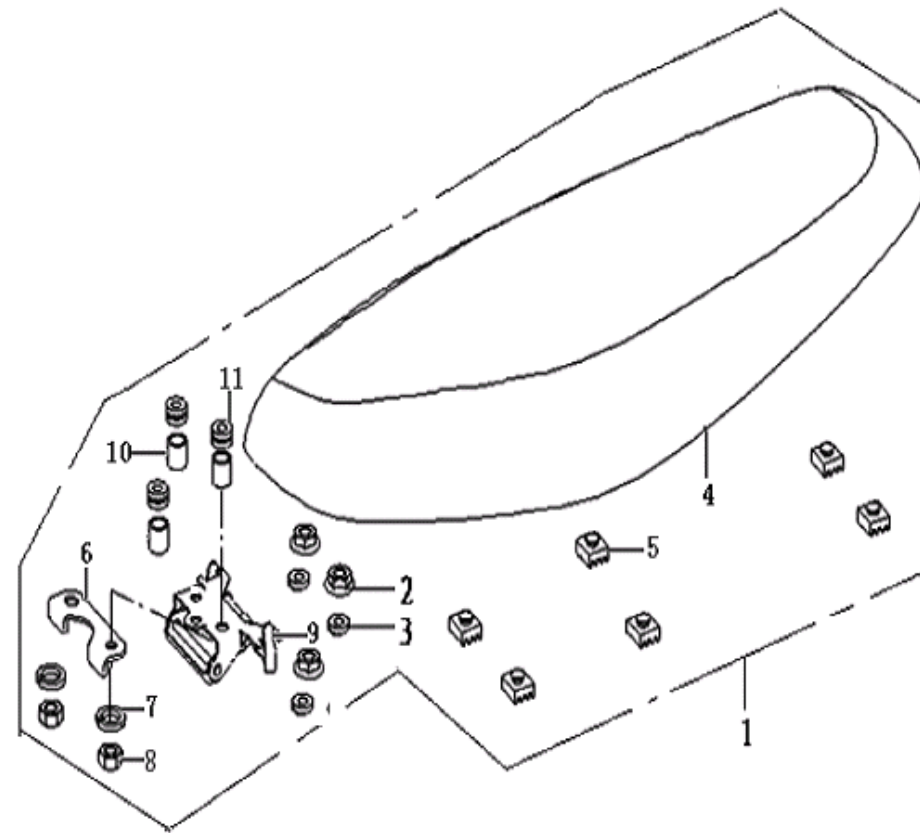

F08

SEAT / SILLÍN

N°	Código	Description	Descripción	QTY
1	040300F0801	SEAT ASSY	SILLIN COMPLETO / CON BISAGRA	1
2	040300F0802	NUT 6mm	ARANDELA	3
4	040300F0804	SEAT COMP	JUNTA	1
5	040300F0805	ABSORBER 3, RUBBER	SILLIN	6
6	040300F0806	PLATE	SOPORTE BISAGRA ASIENTO	1
7	040300F0807	WASHER 6	JUNTA	2
8	040300F0808	NUT 6mm	TUERCA	2
9	040300F0809	PLATE, FIXING	BISAGRA ASIENTO	1
10	040300F0810	BUSH	CASQUILLO	3
11	040300F0811	BUSH	CASQUILLO	3