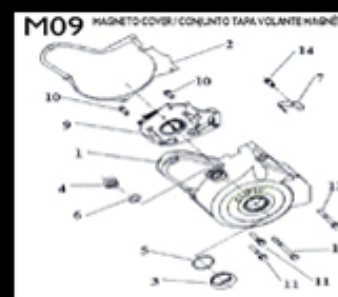

Engine / Motor