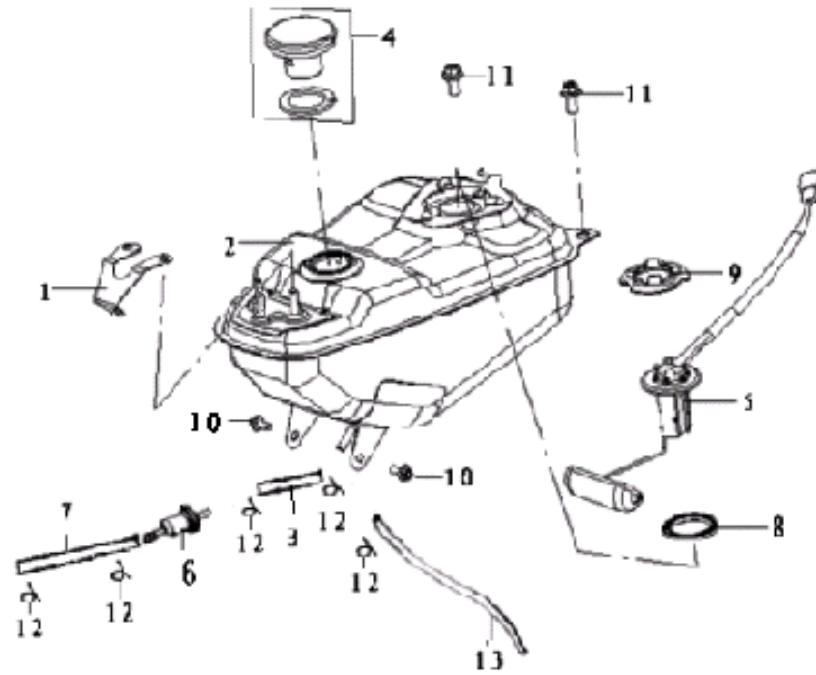

F07

FUEL TANK / DEPÓSITO DE COMBUSTIBLE

N°	Código	Description	Descripción	QTY
1	040300F0701	REBOUNDER	SOPORTE ASIENTO/DEPOSITO	1
2	040300F0702	FUEL TANK COMP.	DEPÓSITO COMBUSTIBLE	1
3	040300F0703	HOSE 1	TUBO	1
4	040300F0704	COCK, FUEL TANK	TAPON DEPÓSITO	1
5	040300F0705	GAUGE, FUEL LEVEL	AFORADOR COMBUSTIBLE	1
6	040300F0706	FILTER, FUEL	FILTRO GASOLINA	1
7	040300F0707	HOSE 2	TUBO	1
8	040300F0708	CUSHION	JUNTA AFORADOR	1
9	040300F0709	PLATE, GAUGE	TUERCA AFORADOR	1
10	040300F0710	BOLT 6x12mm	TORNILLO	2
11	040300F0711	BOLT 8x16mm	TORNILLO	2
12	040300F0712	CLIP	CLIP	5
13	040300F0713	HOSE, AIR	TUBO AIRE	1