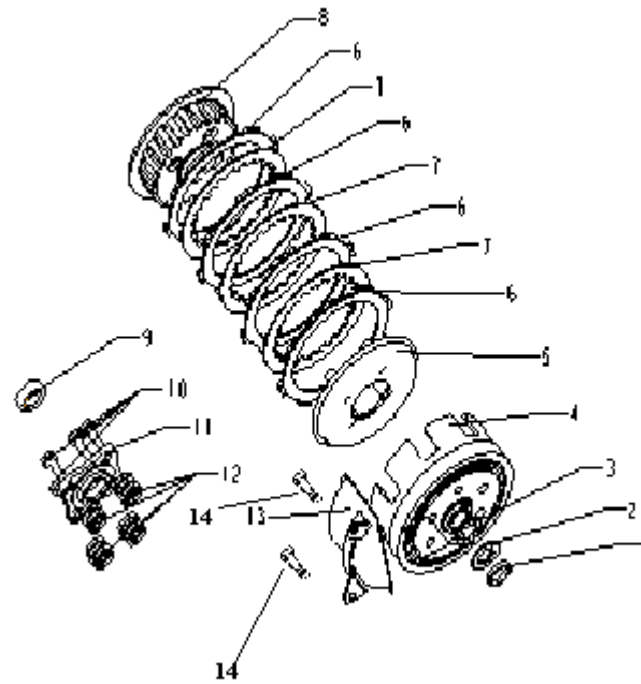

M13 CLUTCH ASSY / DISCOS EMBRAGUE

N°	Código	Description	Descripción	QTY
1	040300MI301	SPACER	SEPARADOR	1
2	040300MI302	WASHER	JUNTA	1
3	040300MI303	CLOSING RING	COMPONENTE CAMPANA EMBRAGUE	1
4	040300MI304	CLUTCH crust ASSY	CAMPANA EMBRAGUE	1
5	040300MI305	HUB, clutch sleeve	COMPONENTE CAMPANA EMBRAGUE	1
6	040300MI306	PLATE, drive	DISCO EMBRAGUE FERODO	4
7	040300MI307	PLATE, driven	DISCO EMBRAGUE HIERRO	3
8	040300MI308	HUB, clutch sleeve	TAPA CAMPANA EMBRAGUE	1
9	040300MI309	BEARING	RODAMIENTO	1
10	040300MI310	BOIL	TAPETA INTERIOR EMBRAGUE	4
11	040300MI311	PLATE,clutch pressure	TAPA PEQUEÑA EMBRAGUE	1
12	040300MI312	SPRING, clutch	MUELLE EMBRAGUE	4
13	040300MI313	OIL COVER ASSY	TAPA ACEITE EMBRAGUE	1
14	040300MI314	BOLT	TORNILLO	2