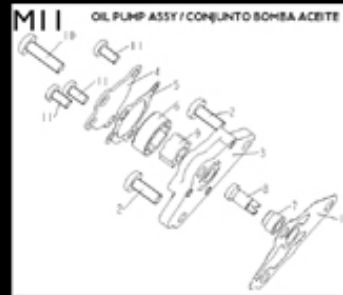

F25

ENGINE ATTACHMENT / PERIFERIA MOTOR

N°	Código	Description	Descripción	QTY
1	040300F2501	LEVER, GEAR SHIFT	PALANCA CAMBIOS	1
2	040300F2502	KICK STARTER COMP	PALANCA ARRANQUE	1
3	040300F2503	BOLT 6X22mm	TORNILLO	1
4	040300F2504	BOLT 6X20mm	TORNILLO	1

Engine / Motor

Engine / Motor

M01
CYLINDER HEAD ASSY / CONJUNTO CULATA

N°	Código	Description	Descripción	QTY
1	040300M0101	CYLINDER HEAD COMP	CONJUNTO CULATA	1
2	040300M0102	CYLINDER HEAD	CULATA	1
3	040300M0103	GUIDE, valve	GUIA VALVULA	1
4	040300M0104	O RING	JUNTA TÓRICA	2
5	040300M0105	GUIDE, valve	GUIA VALVULA	1
6	040300M0106	R-head COMP	SOPORTE	1
7	040300M0107	WASHER, R- head	JUNTA SOPORTE	1
8	040300M0108	BOLT	ARANDELA	1
9	040300M0109	BOLT	ARANDELA	2
10	040300M0110	WASHER	JUNTA	1
11	040300M0111	L-head	JUNTA	1
12	040300M0112	WASHER L-head	JUNTA	1
13	040300M0113	SPARK PLUG	BUJIA	1
14	040300M0114	CYLINDER COVER	TAPA CULATA	1
15	040300M0115	WASHER	JUNTA TAPA CULATA	1
16	040300M0116	CAP NUT	TUERCA	4
17	040300M0117	WASHER	JUNTA	3
18	040300M0118	BUSH	JUNTA	1
19	040300M0119	SEAL	RETEN	1